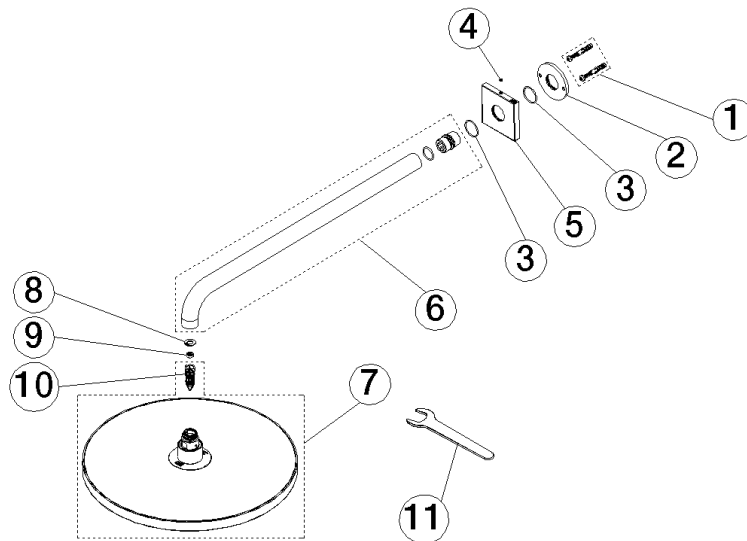

28 676 670 Produktversion ab 01.04.2025

- Regenbrause Ø 300 mm
- Material Regenbrause: Metall
- PURE RAIN, Durchfluss max. 6,8 l/min (bei 3 Bar)
- Funktion ab: 6 l/min
- mit Leerlauf-Funktion
- mit Antikalk-System

Technische Daten:

- Ausladung 450 mm
- Rosette 65 x 65 mm
- Anschluss 1/2"

Hinweise:

- Dieses Produkt leistet einen Beitrag zur Erfüllung der Vorgaben von nachhaltigen Gebäudezertifizierungen, z.B. LEED®, BREEAM®, DGNB

Empfohlenes Zubehör

UP-Wandwinkel -

35 085 970 90

- Min. Einbautiefe 90 mm
- Max. Einbautiefe 163 mm

Durchflussdiagramm

Ersatzteilstückliste

Nr.	Artikelnummer	Benennung	Verbaumenge	Lieferzeit
2	09 17 20 120 90	Anschluss Ø 56,50 x 5 mm -	1,00	2
5	09 27 67 015-06	Rosette 65 x 65 x 9 mm - Platin gebürstet	1,00	10
11	90 30 09 069 00 90	Montageschlüssel -	1,00	2
6	90 11 03 070 00-06	Rohr 462 x 61 x 24 mm - Platin gebürstet	1,00	10
4	90 31 11 038 00 90	Befestigung Gewindestift mit Innensechskant mit Ringschneide M4 x 3 mm -	1,00	2
7	90 12 05 096 00-06	Regenbrause rund Ø 300 mm - Platin gebürstet	1,00	10
3	09 14 10 150 90	O-Ring 23 x 1,5 mm -	2,00	2
8	09 16 01 014 90	Ring Sicherungsring Ø 15 x 1 mm -	1,00	2
1	04 30 31 032 00 90	Befestigungssatz Schraube 4 x 35 mm -	1,00	2
9	09 23 01 102 90	Durchflussbegrenzer Ø 9,6 x 4,6 mm, 6,8 l/min. -	1,00	2
10	04 18 40 276 00 90	Rohrbelüfter ohne Durchflussbegrenzer Ø 14 x 37,5 mm, ohne Begrenzung -	1,00	2