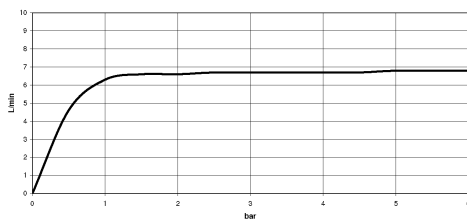

Technische Daten:

- Ausladung 450 mm
- Rosette 65 x 65 mm
- Anschluss 1/2"

Hinweise:

- Dieses Produkt leistet einen Beitrag zur Erfüllung der Vorgaben von nachhaltigen Gebäudezertifizierungen, z.B. LEED®, BREEAM®, DGNB

Empfohlenes Zubehör

UP-Wandwinkel -

35 085 970 90

- Min. Einbautiefe 90 mm
- Max. Einbautiefe 163 mm

Durchflussdiagramm

Ersatzteilstückliste

Nr.	Artikelnummer	Benennung	Verbaumenge	Lieferzeit
2	09 17 20 120 90	Anschluss Ø 56,50 x 5 mm -	1,00	2
5	09 27 67 015-06	Rosette 65 x 65 x 9 mm - Platin gebürstet	1,00	10
11	90 30 09 069 00 90	Montageschlüssel -	1,00	2
6	90 11 03 070 00-06	Rohr 462 x 61 x 24 mm - Platin gebürstet	1,00	10
4	90 31 11 038 00 90	Befestigung Gewindestift mit Innensechskant mit Ringschneide M4 x 3 mm -	1,00	2
7	90 12 05 096 00-06	Regenbrause rund Ø 300 mm - Platin gebürstet	1,00	10
3	09 14 10 150 90	O-Ring 23 x 1,5 mm -	2,00	2
8	09 16 01 014 90	Ring Sicherungsring Ø 15 x 1 mm -	1,00	2
1	04 30 31 032 00 90	Befestigungssatz Schraube 4 x 35 mm -	1,00	2
9	09 23 01 102 90	Durchflussbegrenzer Ø 9,6 x 4,6 mm, 6,8 l/min. -	1,00	2
10	04 18 40 276 00 90	Rohrbelüfter ohne Durchflussbegrenzer Ø 14 x 37,5 mm, ohne Begrenzung -	1,00	2