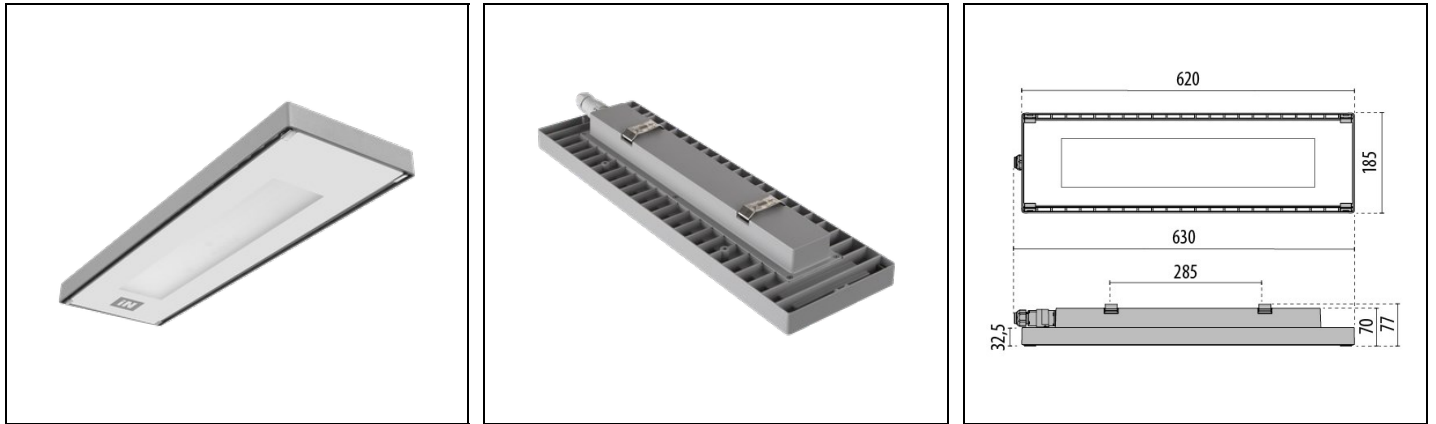

## Omschrijving

Plafondmontage LED-armatuur voor industriële toepassingen binnen en buiten, bestaande uit:

- Bodemplaat en deksel van spuitgietaluminium, gelakt met polyester poederlak na chemische conversiebehandeling van het oppervlak ISO 9227/12944 - ISO 9223 (C5)
- Afscherming van extra vlak gehard glas, aan de binnenkant bedrukt
- De afscherming is onlosmakelijk verbonden met de behuizing met een siliconenpakking bestand tegen hoge temperaturen
- Pakking van slijtvast siliconen, met zeer hoge elastische terugveer-capaciteit
- Elektrische verbinding met een externe IP66 snelconnector, compleet met kabel, waardoor de verbinding aan het net tot stand kan worden gebracht zonder het armatuur te openen, gemaakt van PA66 met contacten van verzilverd messing, voor Ø 9 - Ø 12 mm kabels
- Schroeven van roestvrij staal
- Sluitveer van het glas van roestvrij staal
- Beugel voor snelle montage aan plafond van roestvrij staal
- De versies EM zijn compleet met noodverlichtingsunit met een autonomie van 1 uur, en kunnen zowel als algemene verlichting en als noodverlichting gebruikt worden
- Leverbaar zijn versies met ON-OFF driver en dimbare DALI driver, separaat te bestellen
- Lichtlijn versie op verzoek
- Neem contact op met de afdeling verkoop voor andere CRI

## Algemene informatie

Lamphouder:	LED	Lichtbron:	LED
Nominale lichtstroom [lm]:	12479	Reële lichtstroom [lm]:	10767,20
Armatuur wattage [W]:	72 W	Specifieke lichtstroom [lm/W]:	150
CRI:	80	Kleurtemperatuur [K]:	4000
Kleur / Afwerking:	GR-94 / Grijs metallic / Structuur mat	IP waarde:	IP66
Impact resistance / impact energy:	IK06 0.8J xx3	Beschermingsklasse:	I
Optiek:	S/EW - Symmetrische extra verspreidende	Nettogewicht [kg]:	4.164
Totale lengte [mm]:	630	Totale breedte [mm]:	185
Totale hoogte [mm]:	77		