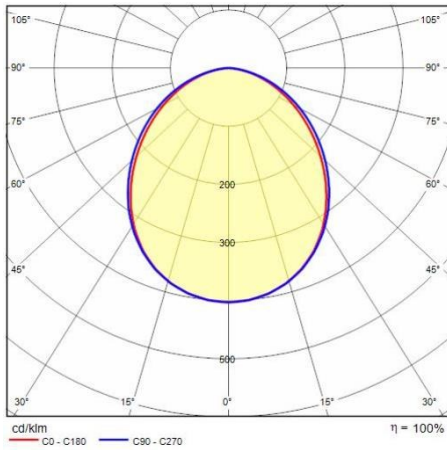

Fotometrische gegevens

Om een constante actualisering van haar producten te bevorderen, behoudt PERFORMANCE iN LIGHTING zich het recht voor om zonder voorafgaande kennisgeving, wijzigingen aan te brengen. Daarom is het altijd aan te raden om de laatste versie te lezen die op de website www.performanceinlighting.com is gepubliceerd. Geleverde lumenoutput en stroomverbruik, inclusief verliezen, zijn onderhevig aan een tolerantie van +/-7%. Tenzij anders vermeld, gelden de waarden bij een omgevingstemperatuur van 25°C. De garantievoorwaarden zijn beschikbaar op <https://www.performanceinlighting.com/qr/company/led-warranty>