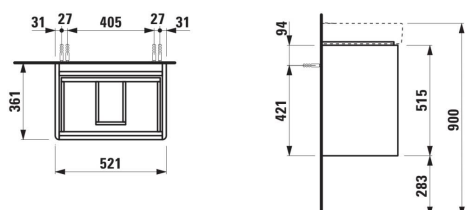

TECHNISCHE TEKENINGEN