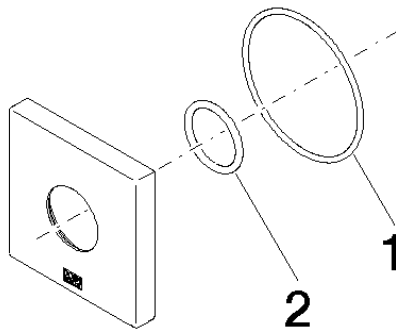

Rosette Set DB Logo 60 x 60 x 9 mm - Dark Platinum gebürstet

90 27 98 027 00

Rosette Set DB Logo 60 x 60 x 9 mm - Dark Platinum gebürstet

90 27 98 027 00

Rosette Set DB Logo 60 x 60 x 9 mm - Dark Platinum gebürstet

90 27 98 027 00

Rosette Set DB Logo 60 x 60 x 9 mm - Dark Platinum gebürstet

90 27 98 027 00

Rosette Set DB Logo 60 x 60 x 9 mm - Dark Platinum gebürstet

90 27 98 027 00

Ersatzteilstückliste

Nr.	Artikelnummer	Benennung	Verbaumenge	Lieferzeit
	09 14 10 023 90	O-Ring 52,0 x 2,0 mm -	2	2