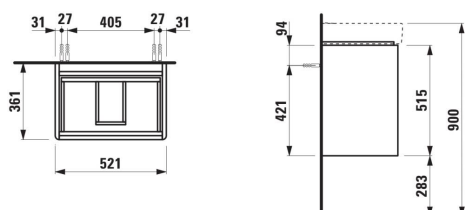

BASE 2.0

Meuble sous-vasque compact pour PRO S, 550mm, 2 tiroirs

DIMENSIONS

Longueur	520 mm
Largeur	360 mm
Hauteur	515 mm

COULEUR ET FINITION

	261 Blanc brillant
---	--------------------

Combinaison des portes et des tiroirs : 2

Tiroirs

Finition des pieds : Chromé

Hauteur maximale des pieds (mm) : 283

Matériau : MDF

Pieds ajustables

Poids net / kg : 18,5

Position du lavabo : Central

Structure du meuble : Tiroirs

Système d'ouverture et de fermeture : Tiroirs
avec fermeture amortie

Type d'installation : Suspendu

DESSINS TECHNIQUES

COMPATIBLE AVEC

Lavabo 'compact'

H818958...1041

BASE 2.0