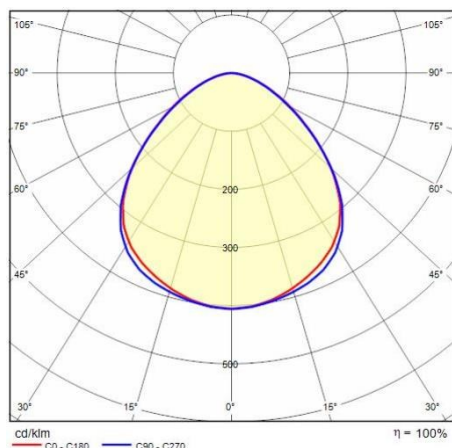

Fotometrische gegevens

Om een constante actualisering van haar producten te bevorderen, behoudt PERFORMANCE IN LIGHTING zich het recht voor om zonder voorafgaande kennisgeving, wijzigingen aan te brengen. Daarom is het altijd aan te raden om de laatste versie te lezen die op de website www.performanceinlighting.com is gepubliceerd. Geleverde lumenoutput en stroomverbruik, inclusief verliezen, zijn onderhevig aan een tolerantie van +/-7%. Tenzij anders vermeld, gelden de waarden bij een omgevingstemperatuur van 25°C. De garantievoorwaarden zijn beschikbaar op <https://www.performanceinlighting.com/qr/company/led-warranty>