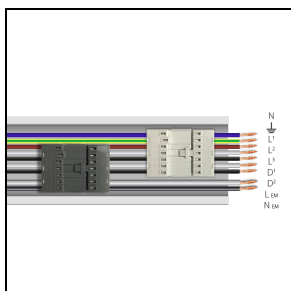

Fotometrische gegevens

Verplichte accessoires

RAIL-A TRY 9P DALI/EM

310934

RAIL-A TRY 9P DALI/EM - L 1435 mm
(inclusief 2 beugels en eindkappen)

WH-RAL9003 / Wit RAL9003

RAIL-M TRY 9P DALI/EM

310935

RAIL-M TRY 9P DALI/EM - L 1435 mm
(inclusief 2 beugels)

WH-RAL9003 / Wit RAL9003

310936

RAIL-M TRY 9P DALI/EM - L 2870 mm
(inclusief 4 beugels)

WH-RAL9003 / Wit RAL9003

310937

RAIL-M TRY 9P DALI/EM - L 4305 mm
(inclusief 6 beugels)