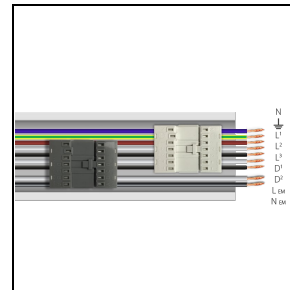

Product gegevens

ETIM Groep:	EG000027	ETIM Klasse:	EC0028g2
-------------	----------	--------------	----------

Algemene informatie

Lamphouder:	LED	Lichtbron:	LED
Nominale lichtstroom [lm]:	9219	Reële lichtstroom [lm]:	7833
Armatuur wattage [W]:	53 W	Specifieke lichtstroom [lm/W]:	148
CRI:	80	Kleurtemperatuur [K]:	3000
Kleur / Afwerking:	WH-RAL9003 / Wit RAL9003 / Glanzend	IP waarde:	IP40
Impact resistance / impact energy:	IK05 0.8J xx3	Beschermingsklasse:	I
Optiek:	2A/M - Dubbel asymmetrische gemiddelde	Nettogewicht [kg]:	2.6
Totale lengte [mm]:	1434	Totale breedte [mm]:	66
Totale hoogte [mm]:	66		

Fotometrische gegevens

Verplichte accessoires

RAIL-A TRY 9P DALI/EM

310934

RAIL-A TRY 9P DALI/EM - L 1435 mm
(inclusief 2 beugels en eindkappen)

WH-RAL9003 / Wit RAL9003

RAIL-M TRY 9P DALI/EM

310935

RAIL-M TRY 9P DALI/EM - L 1435 mm
(inclusief 2 beugels)

WH-RAL9003 / Wit RAL9003

310936

RAIL-M TRY 9P DALI/EM - L 2870 mm
(inclusief 4 beugels)

WH-RAL9003 / Wit RAL9003

310937

RAIL-M TRY 9P DALI/EM - L 4305 mm
(inclusief 6 beugels)