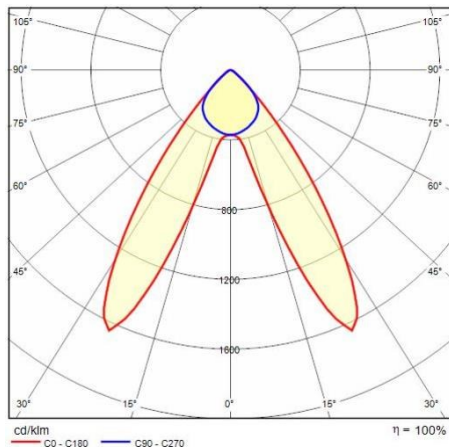

Fotometrische gegevens