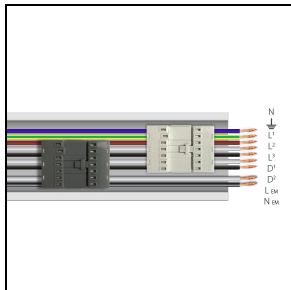

Product gegevens

ETIM Groep:	EG000027	ETIM Klasse:	EC0028g2
-------------	----------	--------------	----------

Algemene informatie

Lamphouder:	LED	Lichtbron:	LED
Nominale lichtstroom [lm]:	9219	Reële lichtstroom [lm]:	7833
Armatuur wattage [W]:	53 W	Specifieke lichtstroom [lm/W]:	148
CRI:	80	Kleurtemperatuur [K]:	3000
Kleur / Afwerking:	WH-RAL9003 / Wit RAL9003 / Glanzend	IP waarde:	IP40
Impact resistance / impact energy:	IK05 0.8J xx3	Beschermingsklasse:	I
Optiek:	2A/M - Dubbel asymmetrische gemiddelde	Nettogewicht [kg]:	2.6
Totale lengte [mm]:	1434	Totale breedte [mm]:	66
Totale hoogte [mm]:	66		

Fotometrische gegevens

Verplichte accessoires

RAIL-A TRY 9P DALI/EM

310934

RAIL-A TRY 9P DALI/EM - L 1435 mm
(inclusief 2 beugels en eindkappen)

WH-RAL9003 / Wit RAL9003

RAIL-M TRY 9P DALI/EM

310935

RAIL-M TRY 9P DALI/EM - L 1435 mm
(inclusief 2 beugels)

WH-RAL9003 / Wit RAL9003

310936

RAIL-M TRY 9P DALI/EM - L 2870 mm
(inclusief 4 beugels)

WH-RAL9003 / Wit RAL9003

310937

RAIL-M TRY 9P DALI/EM - L 4305 mm
(inclusief 6 beugels)