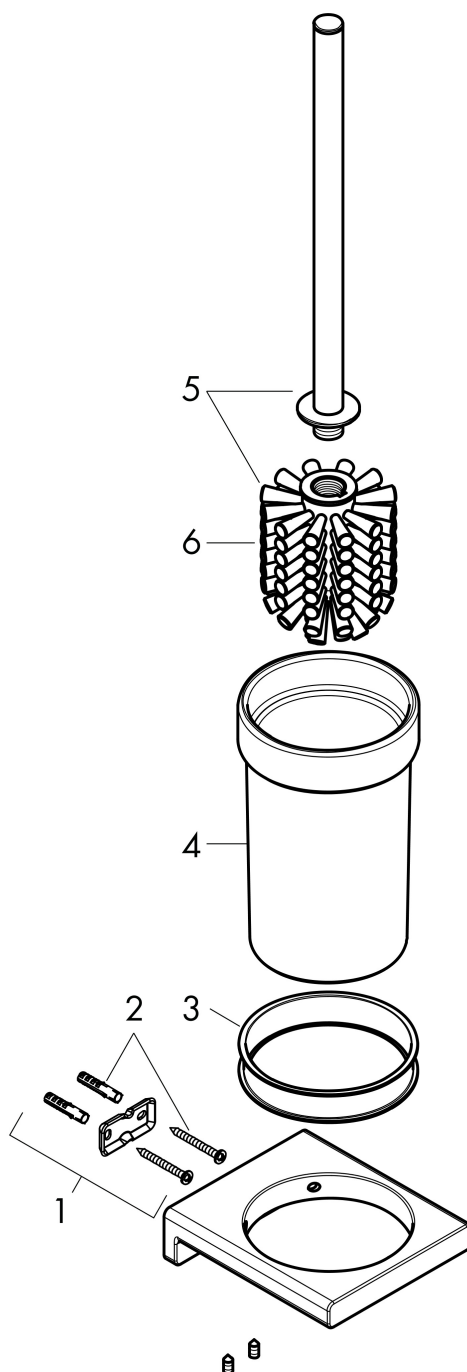

Merk hansgrohe
 Artikelnaam **AddStoris Q** closetborstelgarnituur wandmontage
 Art.nr. 41752340
 Oppervlakte Brushed Black Chrome
 Netto prijs 84,99 EUR

reddot winner 2021

Product foto

Kenmerken

- wandmontage
- van metaal, glas
- materiaal inkeping: mat glas
- met afneembaar inzetstuk
- met bevestigingsmateriaal
- verborgen bevestiging
- boorafstand: 26 mm
- diameter boorgat: 6 mm

Maat tekeningen

Technologie

Merk	hansgrohe
Artikelnaam	AddStoris Q closetborstelgarnituur wandmontage
Art.nr.	41752340
Oppervlakte	Brushed Black Chrome
Netto prijs	84,99 EUR

Explosietekening voor bouwjaar: >04/21

Merk hansgrohe
 Artikelnaam **AddStoris Q** closetborstelgarnituur wandmontage
 Art.nr. 41752340
 Oppervlakte Brushed Black Chrome
 Netto prijs 84,99 EUR

Onderdelen voor bouwjaar: >04/21

Pos	Beschrijving	Art.nr.	Prijs
1	wandhouder	94165000	7,70
2	bevestigingsmateriaal	40915000	10,40
3	kunststof ring	94204000	16,60
4	glazen inzet	94201000	20,40
5	steel met borstel	94171340	49,10
6	closetborstel zwart Ø 75 mm	93822000	10,40