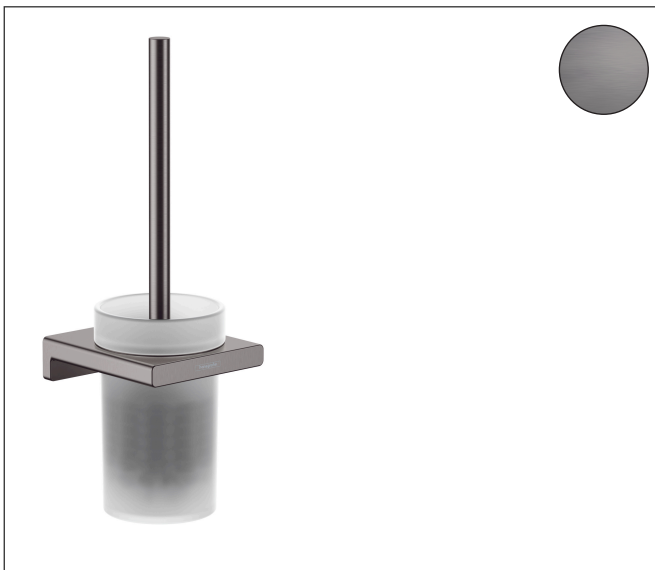

Merk hansgrohe
 Artikelnaam **AddStoris Q** closetborstelgarnituur wandmontage
 Art.nr. 41752340
 Oppervlakte Brushed Black Chrome
 Netto prijs 84,99 EUR

reddot winner 2021

Product foto

Kenmerken

- wandmontage
- van metaal, glas
- materiaal inkeping: mat glas
- met afneembaar inzetstuk
- met bevestigingsmateriaal
- verborgen bevestiging
- boorafstand: 26 mm
- diameter boorgat: 6 mm

Maat tekeningen

Technologie

Merk	hansgrohe
Artikelnaam	AddStoris Q closetborstelgarnituur wandmontage
Art.nr.	41752340
Oppervlakte	Brushed Black Chrome
Netto prijs	84,99 EUR

Explosietekening voor bouwjaar: >04/21

Merk hansgrohe
 Artikelnaam **AddStoris Q** closetborstelgarnituur wandmontage
 Art.nr. 41752340
 Oppervlakte Brushed Black Chrome
 Netto prijs 84,99 EUR

Onderdelen voor bouwjaar: >04/21

Pos	Beschrijving	Art.nr.	Prijs
1	wandhouder	94165000	7,70
2	bevestigingsmateriaal	40915000	10,40
3	kunststof ring	94204000	16,60
4	glazen inzet	94201000	20,40
5	steel met borstel	94171340	49,10
6	closetborstel zwart Ø 75 mm	93822000	10,40