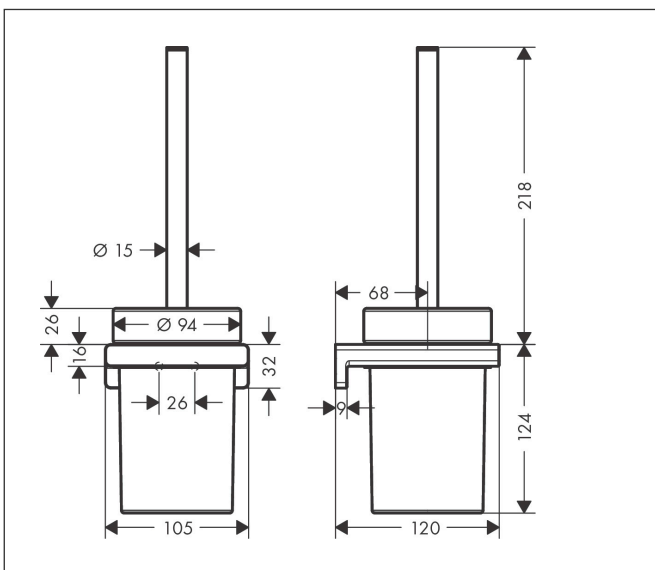

Merk hansgrohe
 Artikelnaam **AddStoris Q** closetborstelgarnituur wandmontage
 Art.nr. 41752340
 Oppervlakte Brushed Black Chrome
 Netto prijs 84,99 EUR

reddot winner 2021

Product foto

Kenmerken

- wandmontage
- van metaal, glas
- materiaal inkeping: mat glas
- met afneembaar inzetstuk
- met bevestigingsmateriaal
- verborgen bevestiging
- boorafstand: 26 mm
- diameter boorgat: 6 mm

Maat tekeningen

Technologie

Merk	hansgrohe
Artikelnaam	AddStoris Q closetborstelgarnituur wandmontage
Art.nr.	41752340
Oppervlakte	Brushed Black Chrome
Netto prijs	84,99 EUR

Explosietekening voor bouwjaar: >04/21

Merk hansgrohe
 Artikelnaam **AddStoris Q** closetborstelgarnituur wandmontage
 Art.nr. 41752340
 Oppervlakte Brushed Black Chrome
 Netto prijs 84,99 EUR

Onderdelen voor bouwjaar: >04/21

Pos	Beschrijving	Art.nr.	Prijs
1	wandhouder	94165000	7,70
2	bevestigingsmateriaal	40915000	10,40
3	kunststof ring	94204000	16,60
4	glazen inzet	94201000	20,40
5	steel met borstel	94171340	49,10
6	closetborstel zwart Ø 75 mm	93822000	10,40