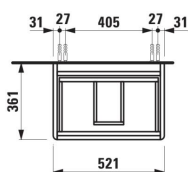

TECHNISCHE TEKENINGEN