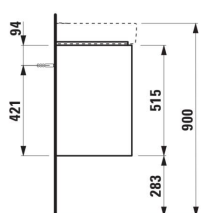

TECHNISCHE TEKENINGEN