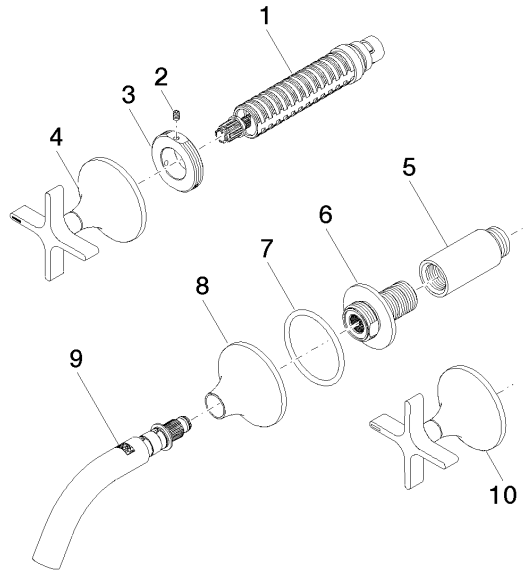

Benötigtes Zubehör

- UP-Wandbatterie Auslauf mittig** - 35 700 970 90
- Max. Einbautiefe 145 mm
 - Min. Einbautiefe 85 mm

Benötigtes Zubehör

- UP-Wandbatterie variable Positionierung** - 35 720 970 90
- Max. Einbautiefe 145 mm
 - Min. Einbautiefe 85 mm

36 702 809

mm [inches]

Durchflussdiagramm

Codes & Standards

DIN 4109

ISO 3822

Scottish Water
Byelaws

UK Water Supply
Regulations

Produktversion von 4/1/2024

VAIA Waschtisch-Wandbatterie ohne Ablaufgarnitur - Dark Chrome

VAIA

36 702 809

Ersatzteilstückliste

Produktversion von 4/1/2024

| Nr. | Artikelnummer | Benennung | Verbaumenge | Lieferzeit |
|-----|--------------------|----------------------------------|-------------|------------|
| | 90 90 03 157 00 90 | Oberteil rechtsschließend 1/2" - | 13 | 2 |