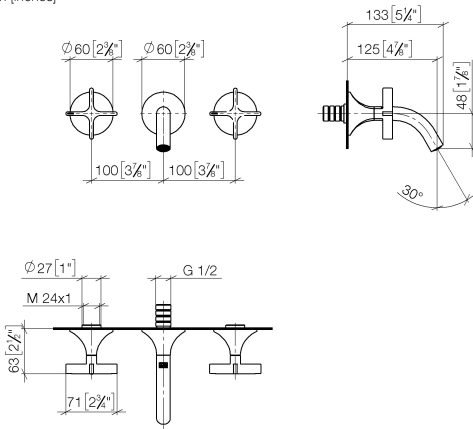

Benötigtes Zubehör

- UP-Wandbatterie Auslauf mittig** - 35 700 970 90
- Max. Einbautiefe 145 mm
 - Min. Einbautiefe 85 mm

Benötigtes Zubehör

- UP-Wandbatterie variable Positionierung** - 35 720 970 90
- Max. Einbautiefe 145 mm
 - Min. Einbautiefe 85 mm

36 702 809

mm [inches]

Durchflussdiagramm

Codes & Standards

DIN 4109

ISO 3822

Scottish Water
Byelaws

UK Water Supply
Regulations