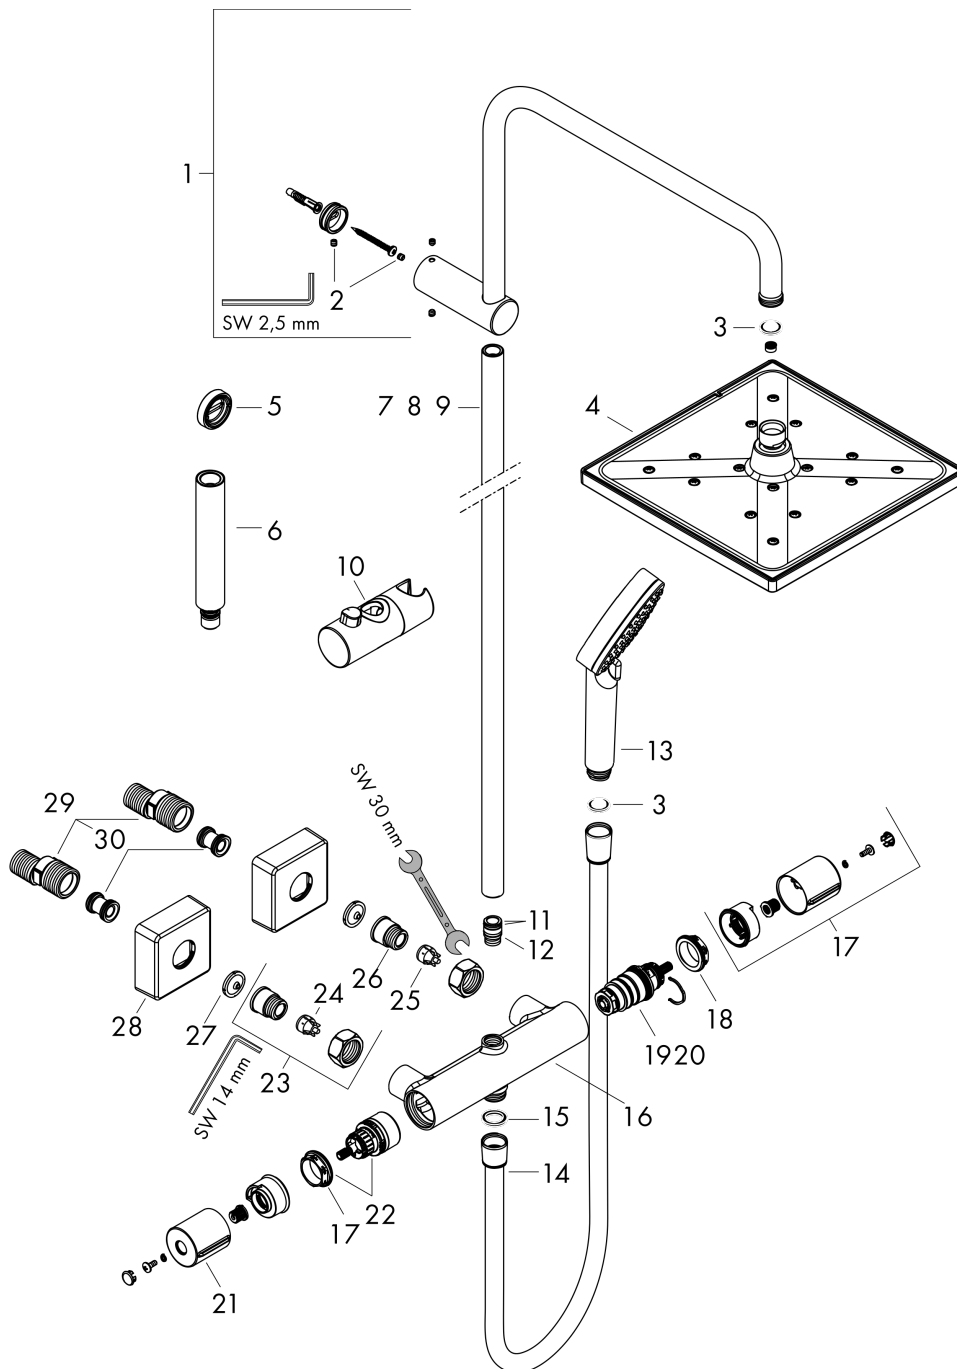

## Beschrijving

- bestaat uit: hoofddouche, handdouche, douchethermostaat, doucheslang, schuifstuk, douchestang
- hoofddouche Crometta E 240
- afmeting hoofddouche: 240 x 240 mm
- straalsoort hoofddouche: Rain
- afneembare douchekop
- straalsoort handdouche: Rain, IntenseRain
- doorstroomhoeveelheid van handdouche bij 3 bar: 6,9 l/min
- maximale doorstroomhoeveelheid voor Showerpipe bij 3 bar: 6,9 l/min
- minimale bedrijfsdruk: 1 bar
- maximale bedrijfsdruk: 10 bar
- kogelgewricht: hoek hoofddouche verstelbaar
- in hoogte verstelbaar schuifstuk met vergrendelend push-schuifstuk
- lengte douchearm hoofddouche: 426 mm
- thermostaat Vernis
- veiligheidsblokkering bij 40°C
- SafetyFunctie: maximale warmwatertemperatuur vooraf instelbaar
- functies bediend met draaigreep
- hartafstand: 150 ± 12 mm
- intrinsiek veilig tegen terugstroming
- diameter glijstang: 19 mm
- 2 functies
- EU taxonomie: max. 8l/min
- Kiwa K11292\_Thermostatic Mixers EN1111

## Maattekening

**Inbouwvoorbeeld**

**Vernis Shape**  
**Showerpip 240 1jet EcoSmart met thermostaat**  
 Finish: **Mat zwart** Artikelnummer: **26429670**

**Explosietekening**

Bouwjaar: >06/22

**Vernis Shape**  
**Showerpipe 240 1jet EcoSmart met thermostaat**  
 Finish: **Mat zwart** Artikelnummer: **26429670**