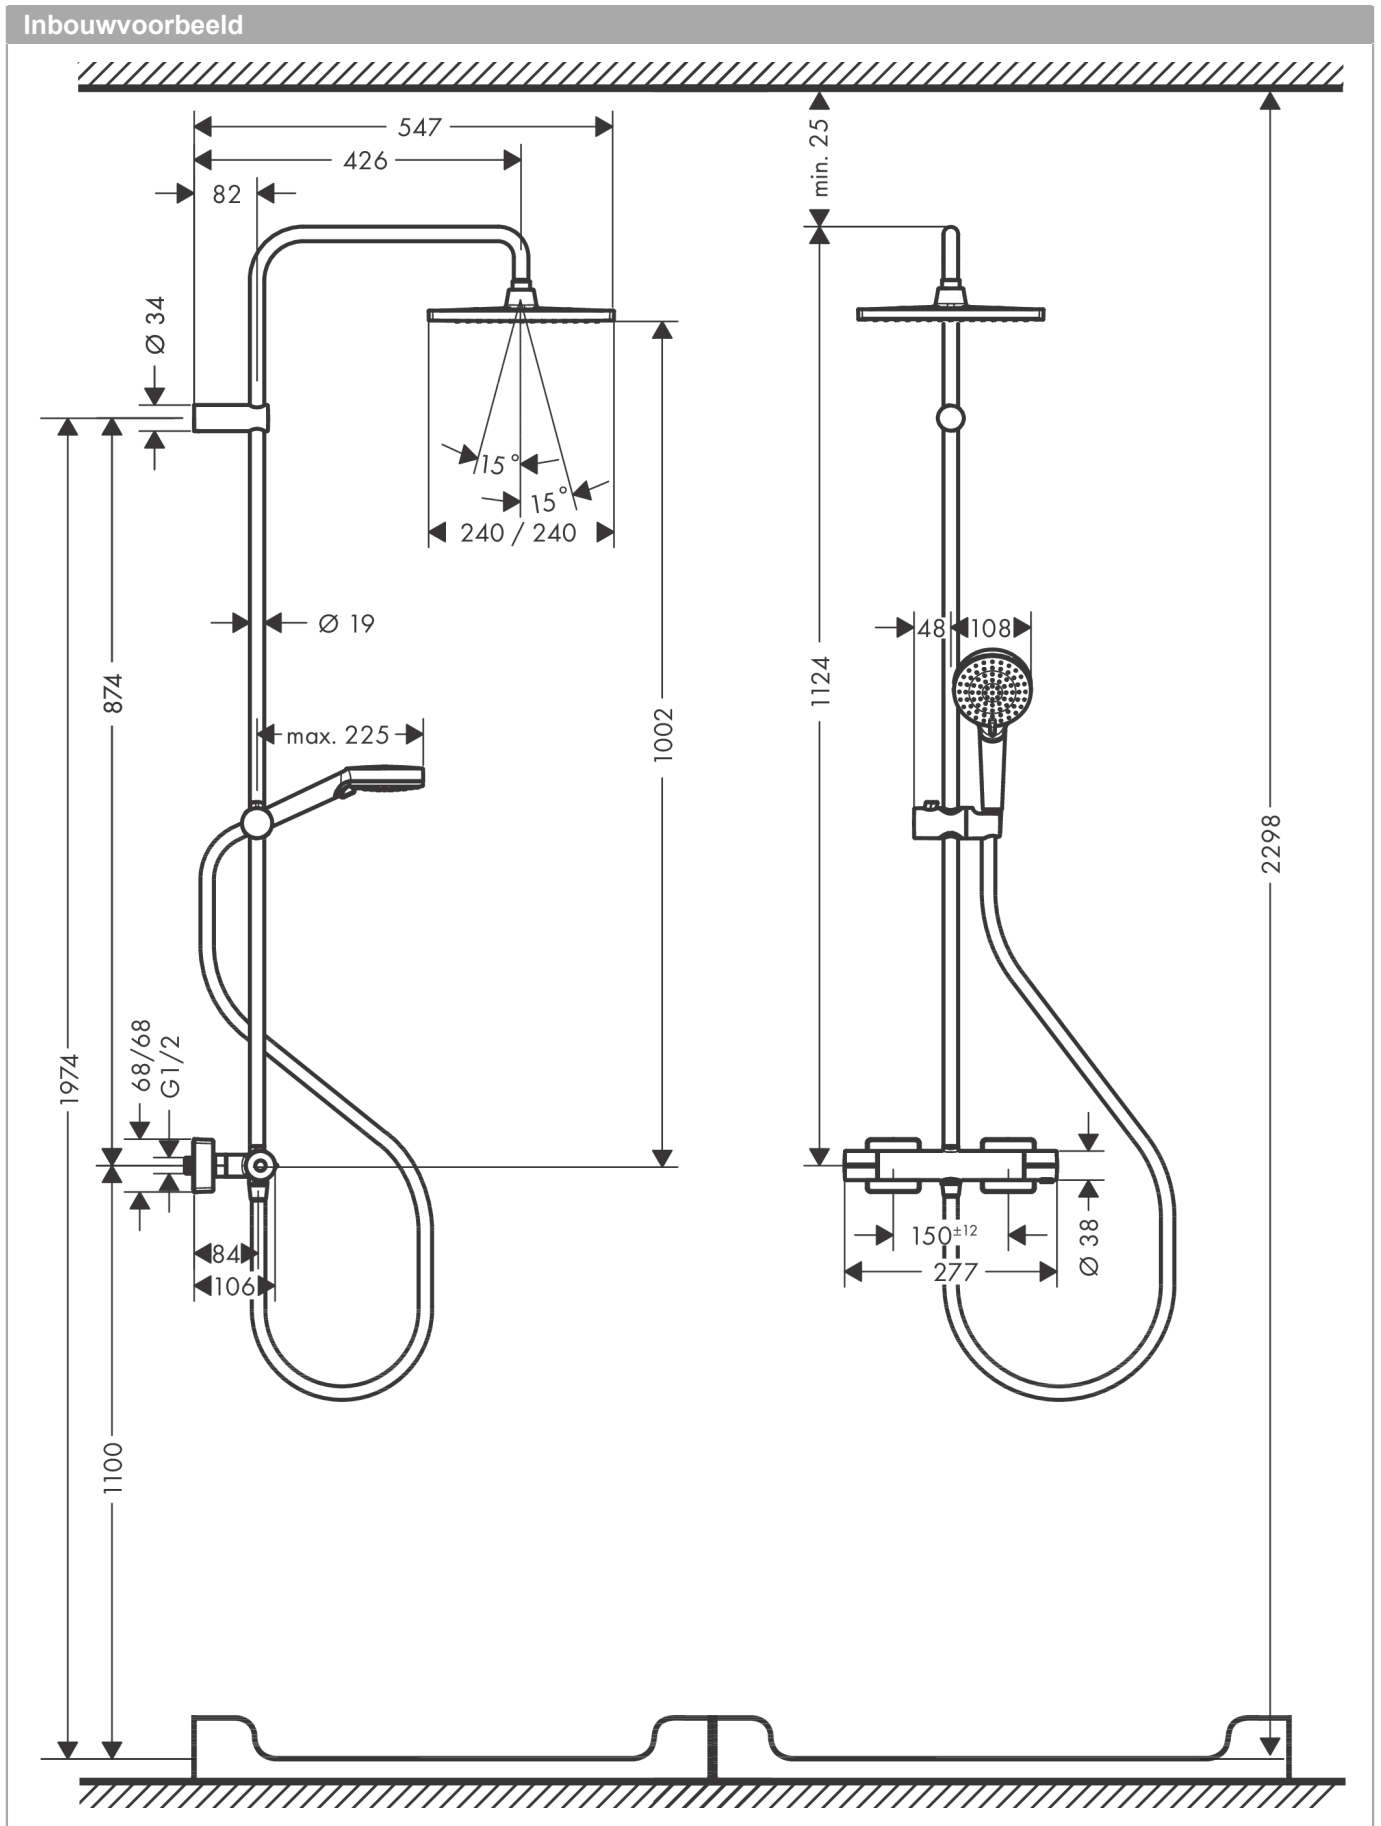

## Beschrijving

- bestaat uit: hoofddouche, handdouche, douchethermostaat, doucheslang, schuifstuk, douchestang
- hoofddouche Crometta E 240
- afmeting hoofddouche: 240 x 240 mm
- straalsoort hoofddouche: Rain
- afneembare douchekop
- straalsoort handdouche: Rain, IntenseRain
- doorstroomhoeveelheid van handdouche bij 3 bar: 6,9 l/min
- maximale doorstroomhoeveelheid voor Showerpipe bij 3 bar: 6,9 l/min
- minimale bedrijfsdruk: 1 bar
- maximale bedrijfsdruk: 10 bar
- kogelgewricht: hoek hoofddouche verstelbaar
- in hoogte verstelbaar schuifstuk met vergrendelend push-schuifstuk
- lengte douchearm hoofddouche: 426 mm
- thermostaat Vernis
- veiligheidsblokkering bij 40°C
- SafetyFunctie: maximale warmwatertemperatuur vooraf instelbaar
- functies bediend met draaigreep
- hartafstand: 150 ± 12 mm
- intrinsiek veilig tegen terugstroming
- diameter glijstang: 19 mm
- 2 functies
- EU taxonomie: max. 8l/min
- Kiwa K11292\_Thermostatic Mixers EN1111

## Maattekening

## Doorstroombiagram

De verbruikswaarden werden in overeenstemming met de praktijk met de bijbehorende armaturen (thermostaat/mengkraan/inbouwventiel) gemeten.

**Vernis Shape**  
**Showerpipen 240 1jet EcoSmart met thermostaat**  
 Finish: **Mat zwart** Artikelnummer: **26429670**

**Inbouwvoorbeeld**

**Vernis Shape**  
**Showerpip 240 1jet EcoSmart met thermostaat**  
 Finish: **Mat zwart** Artikelnummer: **26429670**

**Explosietekening**

Bouwjaar: >06/22

**Vernis Shape**  
**Showerpipe 240 1jet EcoSmart met thermostaat**  
 Finish: **Mat zwart** Artikelnummer: **26429670**