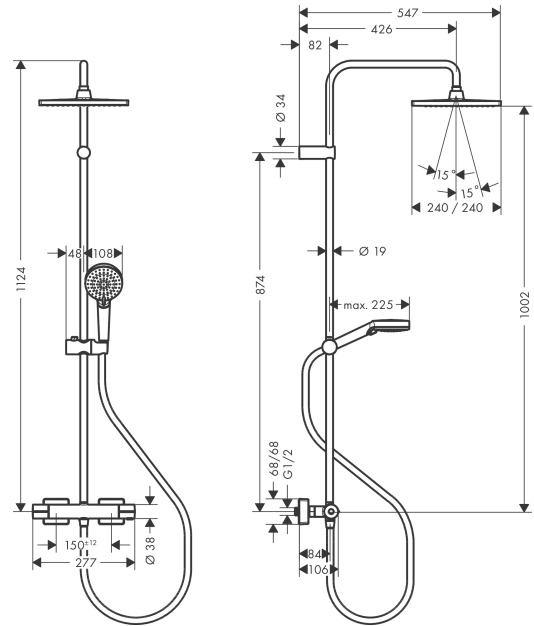

## Beschrijving

- bestaat uit: hoofddouche, handdouche, douchethermostaat, doucheslang, schuifstuk, douchestang
- hoofddouche Crometta E 240
- afmeting hoofddouche: 240 x 240 mm
- straalsoort hoofddouche: Rain
- afneembare douchekop
- straalsoort handdouche: Rain, IntenseRain
- doorstroomhoeveelheid van handdouche bij 3 bar: 6,9 l/min
- maximale doorstroomhoeveelheid voor Showerpipe bij 3 bar: 6,9 l/min
- minimale bedrijfsdruk: 1 bar
- maximale bedrijfsdruk: 10 bar
- kogelgewricht: hoek hoofddouche verstelbaar
- in hoogte verstelbaar schuifstuk met vergrendelend push-schuifstuk
- lengte douchearm hoofddouche: 426 mm
- thermostaat Vernis
- veiligheidsblokkering bij 40°C
- SafetyFunctie: maximale warmwatertemperatuur vooraf instelbaar
- functies bediend met draaigreep
- hartafstand: 150 ± 12 mm
- intrinsiek veilig tegen terugstroming
- diameter glijstang: 19 mm
- 2 functies
- EU taxonomie: max. 8l/min
- Kiwa K11292\_Thermostatic Mixers EN1111

## Technologie

**Vernis Shape**  
**Showerpipe 240 1jet EcoSmart met thermostaat**  
 Finish: **Mat zwart** Artikelnummer: **26429670**

## Maattekening

**Inbouwvoorbeeld**

**Vernis Shape**  
**Showerpip 240 1jet EcoSmart met thermostaat**  
 Finish: **Mat zwart** Artikelnummer: **26429670**

**Explosietekening**

Bouwjaar: >06/22

**Vernis Shape**  
**Showerpipe 240 1jet EcoSmart met thermostaat**  
 Finish: **Mat zwart** Artikelnummer: **26429670**