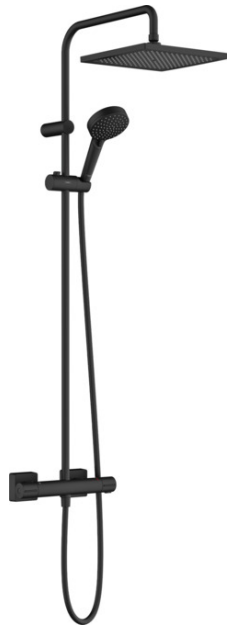

Vernis Shape
Showerpipe 240 1jet EcoSmart met thermostaat
Finish: **Mat zwart** Artikelnummer: **26429670**

Productfoto