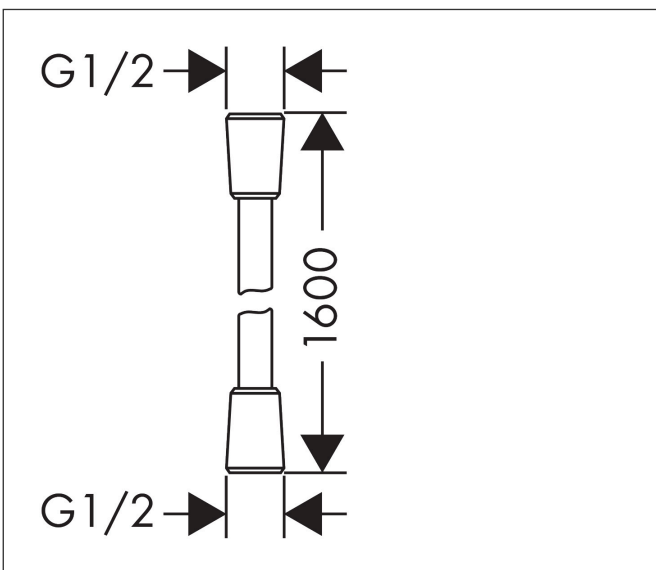

Merk hansgrohe
 Artikelnaam **Isiflex** doucheslang 160 cm
 Art.nr. 28276140
 Oppervlakte Brushed Bronze
 Netto prijs 48,64 EUR

Product foto

Kenmerken

- hoogwaardige doucheslang
- met kunststof coating, eenvoudig te reinigen
- lengte: 160 cm
- draaikoppeling voorkomt dat de slang in de knoop raakt
- anti-knikbescherming
- moeren doucheslang: conische moer aan beide zijden
- aansluitdraad: G $\frac{1}{2}$

Maat tekeningen

Certificaat

Merk	hansgrohe
Artikelnaam	Isiflex doucheslang 160 cm
Art.nr.	28276140
Oppervlakte	Brushed Bronze
Netto prijs	48,64 EUR

Explosietekening voor bouwjaar: >11/16

Merk hansgrohe
Artikelnaam **Isiflex** doucheslang 160 cm
Art.nr. 28276140
Oppervlakte Brushed Bronze
Netto prijs 48,64 EUR

Onderdelen voor bouwjaar: >11/16

Pos	Beschrijving	Art.nr.	Prijs
1	dichting	98058000	3,00