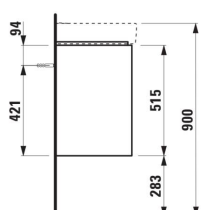

#### DIMENSIONS

Longueur	520 mm
Largeur	360 mm
Hauteur	515 mm

Poids net / kg : 18,5

Position du lavabo : Central

Structure du meuble : Tiroirs

Système d'ouverture et de fermeture : Tiroirs  
avec fermeture amortie

Type d'installation : Suspendu

## DESSINS TECHNIQUES

COMPATIBLE AVEC

Lavabo 'compact'

H818958...1041

BASE 2.0