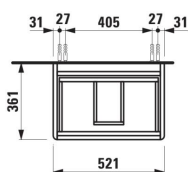

DESSINS TECHNIQUES