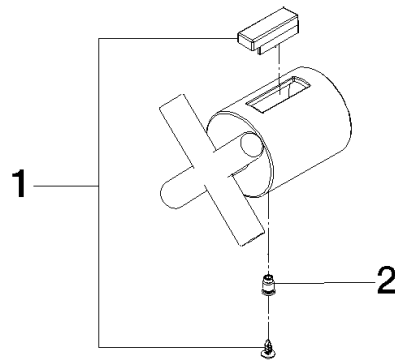

TARA Mengenreguliergriff - Platin gebürstet

TARA

11 432 892 Produktversion ab 01.09.2025

TARA Mengenreguliergriff - Platin gebürstet

TARA

11 432 892 Produktversion ab 01.09.2025

11 432 892 Produktversion ab 01.09.2025

Ersatzteile für die
anderen
Oberflächenvarianten
finden Sie hier:
Chrom

Ersatzteilstückliste

Nr.	Artikelnummer	Benennung	Verbaumenge	Lieferzeit
1	90 21 33 011 01-13	Befestigungssatz	1,00	-
Ersatzteil nicht mehr bestellbar, bitte bestellen Sie den Nachfolgeartikel				
2	90 31 11 517 00 90	Stift	1,00	-
Ersatzteil nicht mehr bestellbar, bitte bestellen Sie den Nachfolgeartikel				