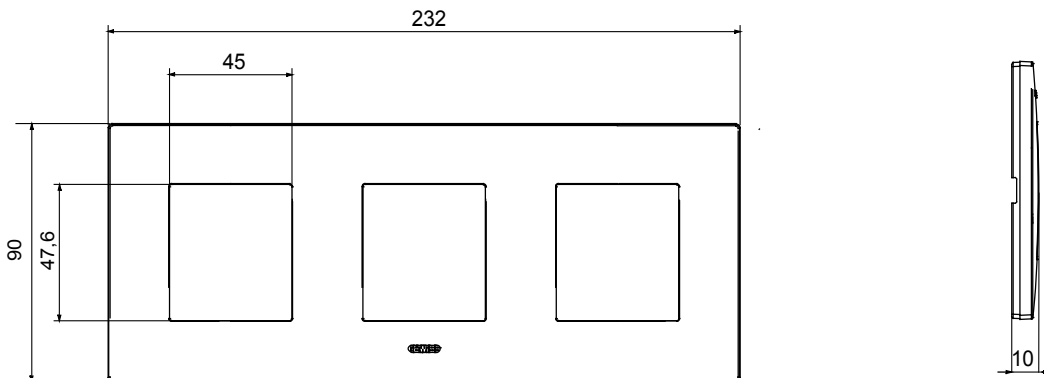

Serie van ChoruSmart huishoudelijke platen, gemaakt in een brede verscheidenheid aan vormen, kleuren, materialen en afwerkingen. Ze omvat vijf verschillende vormen (ONE, GEO, EGO, LUX, ICE en ICE Touch) voor rechthoekige dozen met een capaciteit tot 12 modules en drie verschillende vormen (ONE International, GEO International en LUX International) geschikt voor ronde/vierkante dozen, zowel enkelvoudig als gecombineerd in horizontale en verticale configuraties, met een capaciteit van 2 tot 2+2+2+2 modules. Alle platen van de ChoruSmart huishoudelijke serie gebruiken dezelfde steunen, zonder de behoefte aan aanvullende adapters. De serie omvat ook blanco platen, waterdichte IP55-platen en contourplaten.

Familie	EGO International	Omschrijving	2+2+2 modules
Type	Horizontaal	Kleur	Koper
Materiaal	Technopolymeer	Afwerking	Dekkende afwerking
Voor ondersteuning codes	GW16821, GW16822, GW16823, GW16821N, GW16822N	Gloeidraadtest	650 °C
Thermodruk met kogel	70 °C	Standaard	EN 60669-1
Electrocod	0110		

DIMENSIONAL

TECHNICAL SYMBOLOGY

STANDARDS/APPROVALS