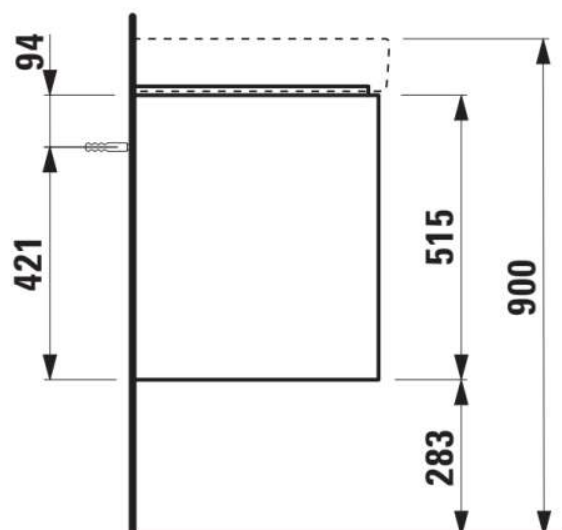

BASE 2.0

Onderbouwkast, 2 laden. Passend bij wastafel PRO S H810862 / PRO X 810862

AFMETINGEN

Lengte	520 mm
Breedte	445 mm
Hoogte	515 mm

KLEUR EN AFWERKING

	267 Wild oak
---	--------------

Afwerking van de voeten : Chroom

Deuren en laden combinatie : 2 lades

Materiaal : MDF

Maximale hoogte poten : 283

Netto gewicht / kg : 22,2

Organiseren vakken : 1

Positie wastafel : Centraal

Structuur meubelen : Lades

Systeem voor sluiten en openen : Softclose lades

Type installatie : Wandhangend

Verstelbare poten

TECHNISCHE TEKENINGEN

TE COMBINEREN MET

Wastafel

H810862...1041

Wastafel

H810862...1091