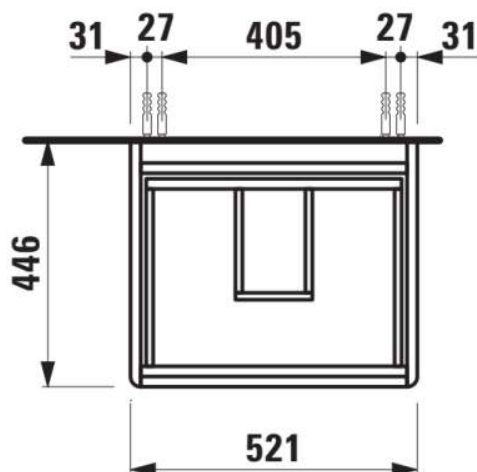

BASE 2.0

Onderbouwkast, 2 laden. Passend bij wastafel PRO S H810862 / PRO X 810862

AFMETINGEN

Lengte	520 mm
Breedte	445 mm
Hoogte	515 mm

KLEUR EN AFWERKING

	267 Wild oak
---	--------------

Afwerking van de voeten : Chroom

Deuren en laden combinatie : 2 lades

Materiaal : MDF

Maximale hoogte poten : 283

Netto gewicht / kg : 22,2

Organiseren vakken : 1

Positie wastafel : Centraal

Structuur meubelen : Lades

Systeem voor sluiten en openen : Softclose lades

Type installatie : Wandhangend

Verstelbare poten

TECHNISCHE TEKENINGEN

TE COMBINEREN MET

Wastafel

H810862...1041

Wastafel

H810862...1091