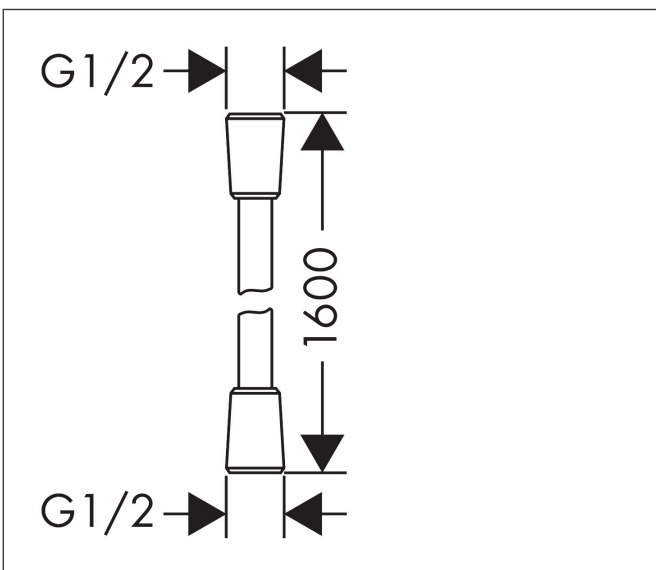

Merk	hansgrohe
Artikelnaam	Isiflex doucheslang 160 cm
Art.nr.	28276000
Oppervlakte	chrom
Netto prijs	32,43 EUR

Product foto

Kenmerken

- hoogwaardige doucheslang
- met kunststof coating, eenvoudig te reinigen
- lengte: 160 cm
- draaikoppeling voorkomt dat de slang in de knoop raakt
- anti-knikbescherming
- moeren doucheslang: conische moer aan beide zijden
- aansluitdraad: G $\frac{1}{2}$

Maat tekeningen

Certificaat

Merk	hansgrohe
Artikelnaam	Isiflex doucheslang 160 cm
Art.nr.	28276000
Oppervlakte	chrom
Netto prijs	32,43 EUR

Explosietekening voor bouwjaar: >12/00

Merk hansgrohe
 Artikelnaam **Isiflex** doucheslang 160 cm
 Art.nr. 28276000
 Oppervlakte chroom
 Netto prijs 32,43 EUR

Onderdelen voor bouwjaar: >12/00

Pos	Beschrijving	Art.nr.	Prijs
1	dichting	98058000	3,00