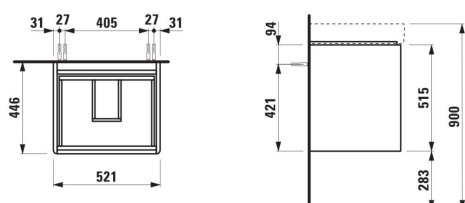

BASE 2.0

Meuble sous lavabo, 2 tiroirs, compatible avec le lavabo PRO S H810962 / PRO X 810862

DIMENSIONS

Longueur	520 mm
Largeur	445 mm
Hauteur	515 mm

COULEUR ET FINITION

 267	Chêne sauvage
---	---------------

Boîtes de rangement : 1

Combinaison des portes et des tiroirs : 2

Tiroirs

Finition des pieds : Chromé

Hauteur maximale des pieds (mm) : 283

Matériau : MDF

Pieds ajustables

Poids net / kg : 22,2

Position du lavabo : Central

Structure du meuble : Tiroirs

Système d'ouverture et de fermeture : Tiroirs avec fermeture amortie

Type d'installation : Suspendu

DESSINS TECHNIQUES

COMPATIBLE AVEC

Lavabo

H810862...1041