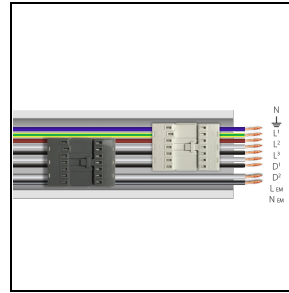

## RAIL-A TRY 9P DALI/EM

**310934**

RAIL-A TRY 9P DALI/EM - L 1435 mm  
(inclusief 2 beugels en eindkappen)

WH-RAL9003 / Wit RAL9003

## RAIL-M TRY 9P DALI/EM

**310935**

RAIL-M TRY 9P DALI/EM - L 1435 mm  
(inclusief 2 beugels)

WH-RAL9003 / Wit RAL9003

**310936**

RAIL-M TRY 9P DALI/EM - L 2870 mm  
(inclusief 4 beugels)

WH-RAL9003 / Wit RAL9003