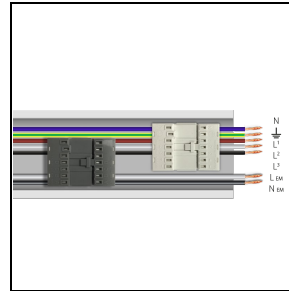

310564

RAIL-M TRY 7P EM - L 2870 mm
(inclusief 4 beugels)

☐ WH-RAL9003 / Wit RAL9003