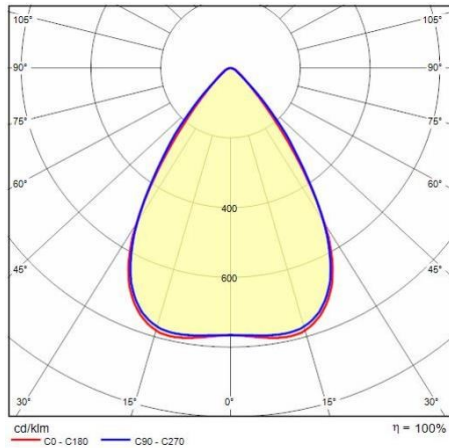

## Algemene informatie

Lamphouder:	LED	Lichtbron:	LED
Nominale lichtstroom [lm]:	7334	Reële lichtstroom [lm]:	6284
Armatuur wattage [W]:	42 W	Specifieke lichtstroom [lm/W]:	150
CRI:	80	Kleurtemperatuur [K]:	3000
Kleur / Afwerking:	WH-RAL9003 / Wit RAL9003 / Glanzend	IP waarde:	IP40
Impact resistance / impact energy:	IK05 0.8J xx3	Beschermingsklasse:	I
Optiek:	S/W - Symmetrische verspreidende	Nettogewicht [kg]:	2.6
Totale lengte [mm]:	1434	Totale breedte [mm]:	66
Totale hoogte [mm]:	66		

## Fotometrische gegevens