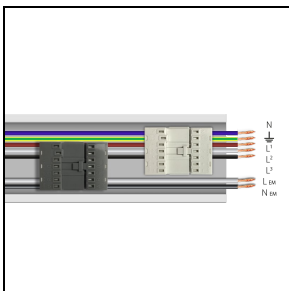

310565

RAIL-M TRY 7P EM - L 4305 mm
(inclusief 6 beugels)

☐ WH-RAL9003 / Wit RAL9003

Om een constante actualisering van haar producten te bevorderen, behoudt PERFORMANCE in LIGHTING zich het recht voor om zonder voorafgaande kennisgeving, wijzigingen aan te brengen. Daarom is het altijd aan te raden om de laatste versie te lezen die op de website www.performanceinlighting.com is gepubliceerd. Geleverde lumenoutput en stroomverbruik, inclusief verliezen, zijn onderhevig aan een tolerantie van +/-7%. Tenzij anders vermeld, gelden de waarden bij een omgevingstemperatuur van 25°C. De garantievoorwaarden zijn beschikbaar op <https://www.performanceinlighting.com/qr/company/led-warranty>