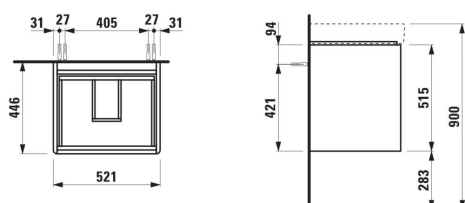

BASE 2.0

Meuble sous lavabo, 2 tiroirs, compatible avec le lavabo PRO S H810962 / PRO X 810862

DIMENSIONS

Longueur	520 mm
Largeur	445 mm
Hauteur	515 mm

COULEUR ET FINITION

■ 266 Gris traffic

Boîtes de rangement : 1

Combinaison des portes et des tiroirs : 2

Tiroirs

Finition des pieds : Chromé

Hauteur maximale des pieds (mm) : 283

Matériau : MDF

Pieds ajustables

Poids net / kg : 22,2

Position du lavabo : Central

Structure du meuble : Tiroirs

Système d'ouverture et de fermeture : Tiroirs avec fermeture amortie

Type d'installation : Suspendu

DESSINS TECHNIQUES

COMPATIBLE AVEC

Lavabo

H810862...1041

Lavabo