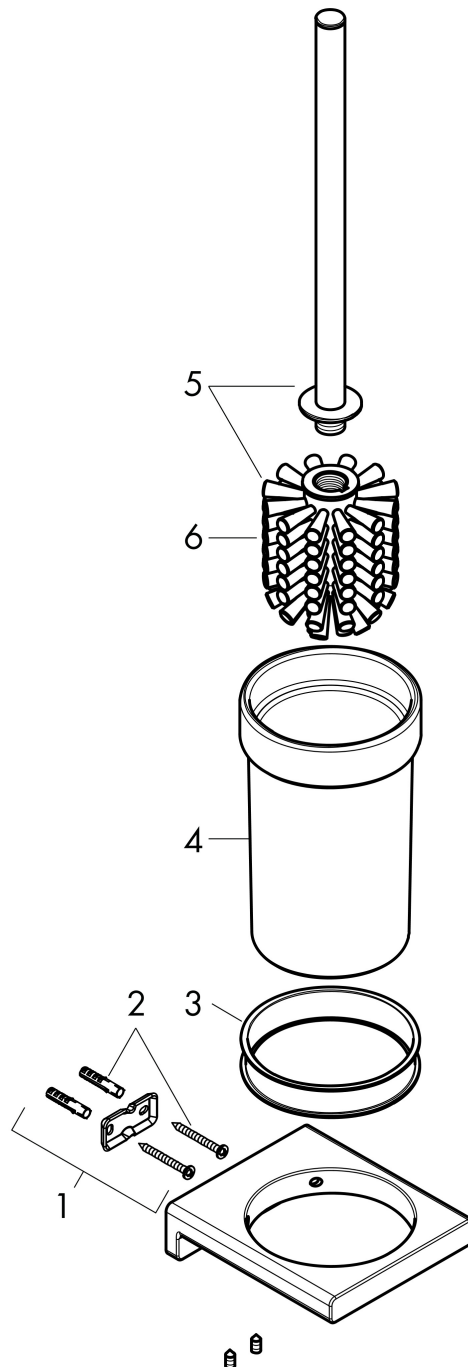

Merk hansgrohe
 Artikelnaam **AddStoris Q** closetborstelgarnituur wandmontage
 Art.nr. 41752000
 Oppervlakte chroom
 Netto prijs 54,20 EUR

reddot winner 2021

DESIGN
AWARD
2021

Product foto

Kenmerken

- wandmontage
- van metaal, glas
- materiaal inkeping: mat glas
- met afneembaar inzetstuk
- met bevestigingsmateriaal
- verborgen bevestiging
- boorafstand: 26 mm
- diameter boorgat: 6 mm

Maat tekeningen

Technologie

Merk	hansgrohe
Artikelnaam	AddStoris Q closetborstelgarnituur wandmontage
Art.nr.	41752000
Oppervlakte	chrom
Netto prijs	54,20 EUR

Explosietekening voor bouwjaar: >04/21

Merk hansgrohe
 Artikelnaam **AddStoris Q** closetborstelgarnituur wandmontage
 Art.nr. 41752000
 Oppervlakte chroom
 Netto prijs 54,20 EUR

Onderdelen voor bouwjaar: >04/21

Pos	Beschrijving	Art.nr.	Prijs
1	wandhouder	94165000	7,70
2	bevestigingsmateriaal	40915000	10,40
3	kunststof ring	94204000	16,60
4	glazen inzet	94201000	20,40
5	steel met borstel	94171000	32,70
6	closetborstel zwart Ø 75 mm	93822000	10,40