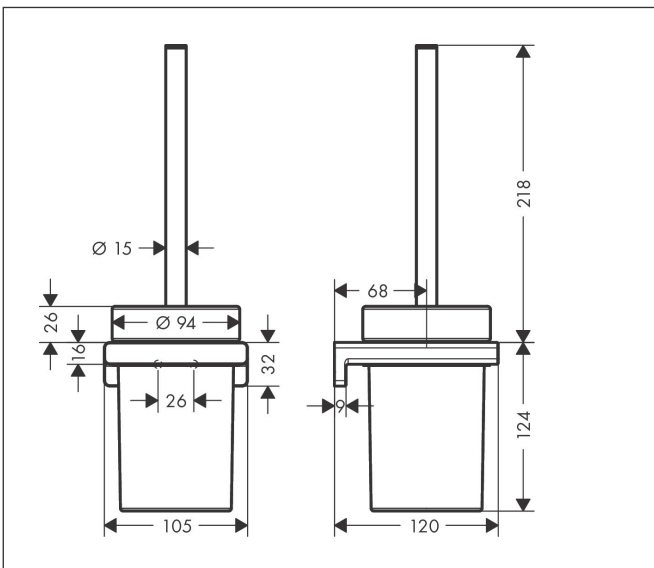

Merk hansgrohe
 Artikelnaam **AddStoris Q** closetborstelgarnituur wandmontage
 Art.nr. 41752000
 Oppervlakte chroom
 Netto prijs 54,20 EUR

reddot winner 2021

DESIGN
AWARD
2021

Product foto

Kenmerken

- wandmontage
- van metaal, glas
- materiaal inkeping: mat glas
- met afneembaar inzetstuk
- met bevestigingsmateriaal
- verborgen bevestiging
- boorafstand: 26 mm
- diameter boorgat: 6 mm

Maat tekeningen

Technologie

Merk	hansgrohe
Artikelnaam	AddStoris Q closetborstelgarnituur wandmontage
Art.nr.	41752000
Oppervlakte	chrom
Netto prijs	54,20 EUR

Explosietekening voor bouwjaar: >04/21

Merk hansgrohe
 Artikelnaam **AddStoris Q** closetborstelgarnituur wandmontage
 Art.nr. 41752000
 Oppervlakte chroom
 Netto prijs 54,20 EUR

Onderdelen voor bouwjaar: >04/21

Pos	Beschrijving	Art.nr.	Prijs
1	wandhouder	94165000	7,70
2	bevestigingsmateriaal	40915000	10,40
3	kunststof ring	94204000	16,60
4	glazen inzet	94201000	20,40
5	steel met borstel	94171000	32,70
6	closetborstel zwart Ø 75 mm	93822000	10,40