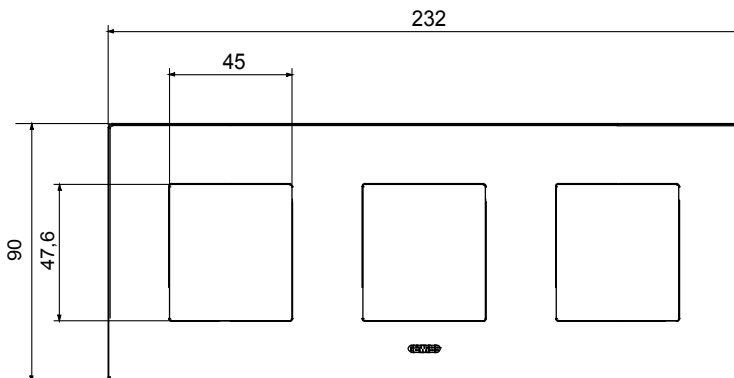

Serie van ChoruSmart huishoudelijke platen, gemaakt in een brede verscheidenheid aan vormen, kleuren, materialen en afwerkingen. Ze omvat vijf verschillende vormen (ONE, GEO, EGO, LUX, ICE en ICE Touch) voor rechthoekige dozen met een capaciteit tot 12 modules en drie verschillende vormen (ONE International, GEO International en LUX International) geschikt voor ronde/vierkante dozen, zowel enkelvoudig als gecombineerd in horizontale en verticale configuraties, met een capaciteit van 2 tot 2+2+2+2 modules. Alle platen van de ChoruSmart huishoudelijke serie gebruiken dezelfde steunen, zonder de behoefte aan aanvullende adapters. De serie omvat ook blanco platen, waterdichte IP55-platen en contourplaten.

Familie	EGO International	Omschrijving	2+2+2 modules
Type	Horizontaal	Kleur	Zacht koper
Materiaal	Technopolymeer	Afwerking	Dekkende afwerking
Voor ondersteuning codes	GW16821, GW16822, GW16823, GW16821N, GW16822N	Gloeidraadtest	650 °C
Thermodruk met kogel	70 °C	Standaard	EN 60669-1
Electrocod	0110		

DIMENSIONAL

TECHNICAL SYMBOLOGY

STANDARDS/APPROVALS