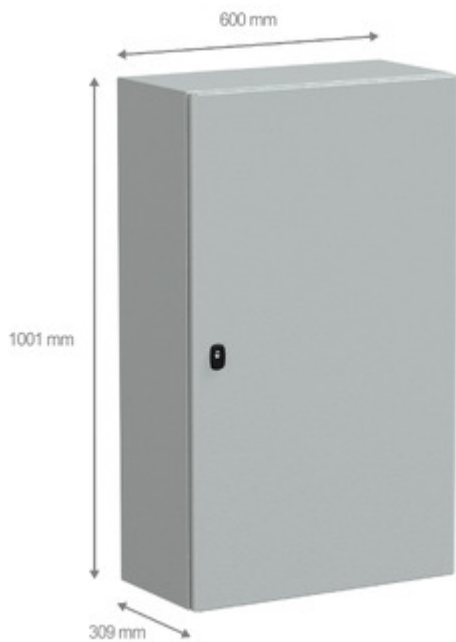

Technical Illustration

Dimensions