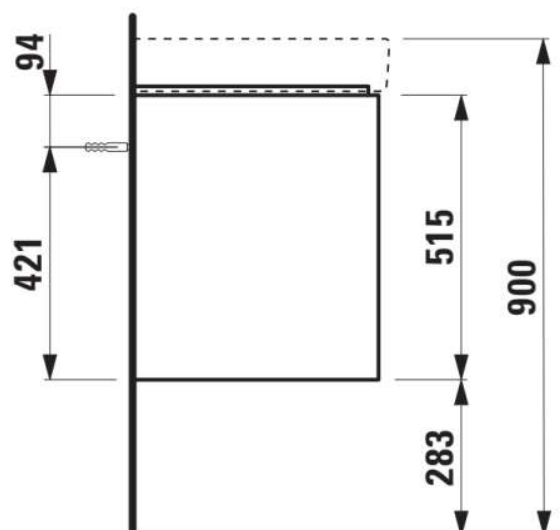

BASE 2.0

Onderbouwkast, 2 laden. Passend bij wastafel PRO S H810862 / PRO X 810862

AFMETINGEN

Lengte	520 mm
Breedte	445 mm
Hoogte	515 mm

KLEUR EN AFWERKING

	261 Glanzend wit
---	------------------

Afwerking van de voeten : Chroom

Deuren en laden combinatie : 2 lades

Materiaal : MDF

Maximale hoogte poten : 283

Netto gewicht / kg : 22,2

Organiseren vakken : 1

Positie wastafel : Centraal

Structuur meubelen : Lades

Systeem voor sluiten en openen : Softclose lades

Type installatie : Wandhangend

Verstelbare poten

TECHNISCHE TEKENINGEN

TE COMBINEREN MET

Wastafel

H810862...1041

Wastafel

H810862...1091