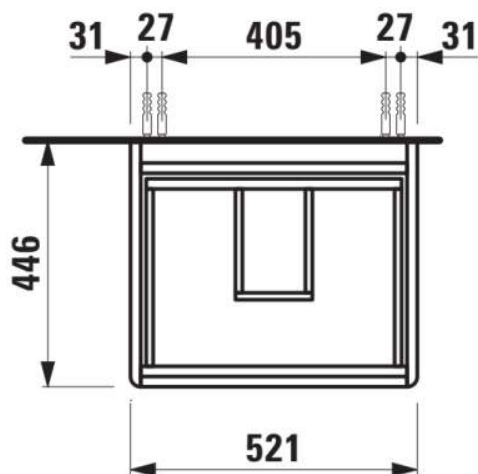

BASE 2.0

Onderbouwkast, 2 laden. Passend bij wastafel PRO S H810862 / PRO X 810862

AFMETINGEN

Lengte	520 mm
Breedte	445 mm
Hoogte	515 mm

KLEUR EN AFWERKING

	261 Glanzend wit
---	------------------

Afwerking van de voeten : Chroom

Deuren en laden combinatie : 2 lades

Materiaal : MDF

Maximale hoogte poten : 283

Netto gewicht / kg : 22,2

Organiseren vakken : 1

Positie wastafel : Centraal

Structuur meubelen : Lades

Systeem voor sluiten en openen : Softclose lades

Type installatie : Wandhangend

Verstelbare poten

TECHNISCHE TEKENINGEN

TE COMBINEREN MET

Wastafel

H810862...1041

Wastafel

H810862...1091