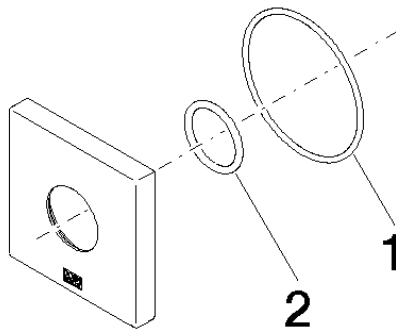

Rosette Set DB Logo 60 x 60 x 9 mm - Messing gebürstet (23kt Gold)

90 27 98 027 00

Rosette Set DB Logo 60 x 60 x 9 mm - Messing gebürstet (23kt Gold)

90 27 98 027 00

Rosette Set DB Logo 60 x 60 x 9 mm - Messing gebürstet (23kt Gold)

90 27 98 027 00

Rosette Set DB Logo 60 x 60 x 9 mm - Messing gebürstet (23kt Gold)

90 27 98 027 00

Rosette Set DB Logo 60 x 60 x 9 mm - Messing gebürstet (23kt Gold)

90 27 98 027 00

Ersatzteilstückliste

Nr.	Artikelnummer	Benennung	Verbaumenge	Lieferzeit
	09 14 10 023 90	O-Ring 52,0 x 2,0 mm -	2	2