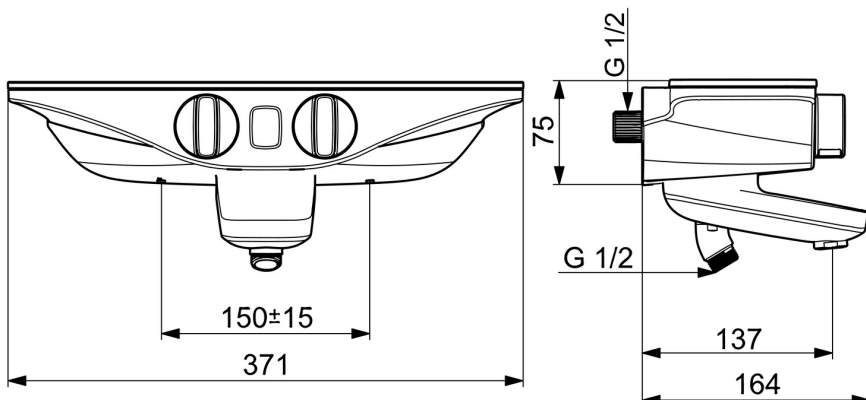

EAN: 4057304008764
static.hansa.com/5864217284

- Bad en douche
- Thermostatisch, Bluetooth, Batterij gestuurd
- Wandmontage
- Chroom/Grijs
- CASCADE® mousseur
- Temperatuurgreep, Debietgreep
- Draaiknop omstelling, Geïntegreerde omstelling met debietregeling
- Veiligheidsblokkering tegen verbranden bij 38 °C, THERMO COOL. Meer veiligheid door minimaal opwarmen van de mengkraanbehuizing.
- Thermostatische temperatuurregeling
- Excentrisch kogelkoppel aansluiting
- Veiligheidsglas, Software instellingen zijn aan te passen (via bluetooth App)
- Ingebouwde beveiliging tegen terugstromen Voor gebruik in huis (conform DIN EN 1717)

Technische gegevens

Doorstromingseigenschappen

Doorstroomhoeveelheid bij 3 bar	16.8 / 12.0 l/min
Drukverlies bij doorstroomhoeveelheid (0,2 l/s)	3 bar

Technische eigenschappen

DN-maat	DN15
Warmwatertoevoer	max. +70°C
Werkdruk	1-10 bar
Aansluitmaat	G1/2
Inbouwbreedte	CC150± 15 mm
Projection	137 mm
Terugstroom beveiliging (EN1717)	EB
Materiaal	brass