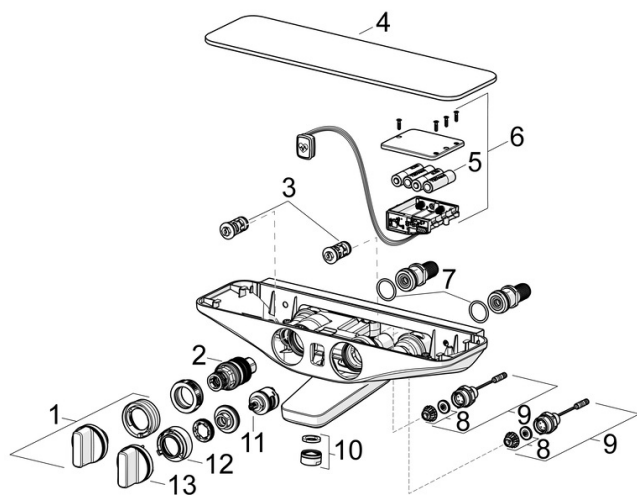

Technische gegevens

Doorstromingseigenschappen

Doorstroomhoeveelheid bij 3 bar	16.8 / 12.0 l/min
Drukverlies bij doorstroomhoeveelheid (0,2 l/s)	3 bar

Technische eigenschappen

DN-maat	DN15
Warmwatertoevoer	max. +70°C
Werkdruk	1-10 bar
Aansluitmaat	G1/2
Inbouwbreedte	CC150± 15 mm
Projection	137 mm
Terugstroom beveiliging (EN1717)	EB
Materiaal	brass

Eigenschappen elektronica

Batterij	AA 1.5 V Lithium x 4
Bluetooth versie	4.x (D034445)

Voorschriften

EU-richtlijn	C E Radio Equipment Directive 2014/53/EU , Low Voltage Directive 2014/35/EU , EMC Directive 2014/30/EU , RoHS Directive 2011/65/EU
EN-norm	EN 1111 , EN 15091, ETSI EN 301 489-1 V1.9.2 , ETSI EN 300 328 v2.2.2 , EN 61000-6-1:2007 , EN 61000-6-3:2007+A1:2011+AC:2012 , EN 60335-1:2012+A11+A13+A14+A2+A15:2021, Part 19.11.4
Geluidsklasse	I (ISO 3822) Oras lab.
Beschermingsklasse	IP 55

Toestemmingen en Verklaringen

UN38.3	UN38-3 Energizer L91
--------	-----------------------------

Reserveonderdelen

SP5864217284

	Naam	Code
01	Temperatuur hendel Chroom	59914596
02	Thermostaat/binnenwerk, 3.4	59914114
03	Vuulfilters met terugslagklep	59913696
03	Vuulfilters met terugslagklep, (9/2018-)	59914727
04	Afdekplaat Grijs	1000465V
05	Batterij, 1.5 V AA Lithium	59914136
06	Controle eenheid, 6 V / Wellfit/Bluetooth	59914630
07	O-ring, 25.07x2.62	59911479
08	Membraam voor ventiel	1006500V
08	Membraamhouder Stopgezet	59914090
09	Magneetventiel, 6 V	59914091
10	Mousseur, M24x1 D Chroom	59911829
11	Omsteller	59914183
12	Doorvoerbegrenzer	59914631
13	Debiethendel Chroom	59914599
N.I.	Adapter	03990100
N.I.	Toetreding, G1/2	59911491