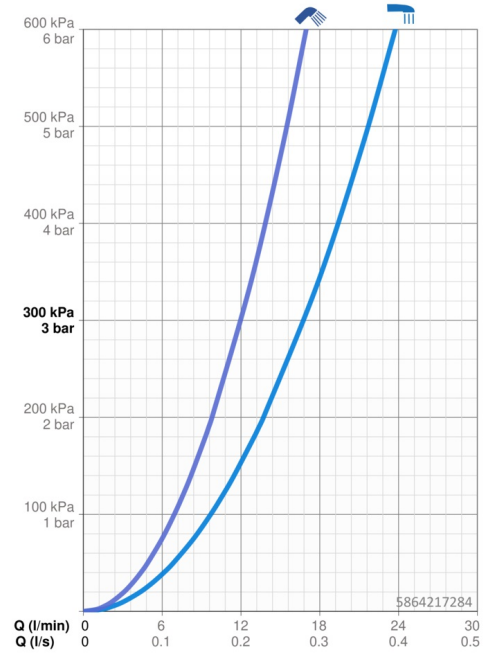

Technische gegevens

Doorstromingseigenschappen

Doorstroomhoeveelheid bij 3 bar	16.8 / 12.0 l/min
Drukverlies bij doorstroomhoeveelheid (0,2 l/s)	3 bar

Technische eigenschappen

DN-maat	DN15
Warmwatertoevoer	max. +70°C
Werkdruk	1-10 bar
Aansluitmaat	G1/2
Inbouwbreedte	CC150± 15 mm
Projection	137 mm
Terugstroom beveiliging (EN1717)	EB
Materiaal	brass

Eigenschappen elektronica

Batterij	AA 1.5 V Lithium x 4
Bluetooth versie	4.x (D034445)

Voorschriften

EU-richtlijn	C E Radio Equipment Directive 2014/53/EU , Low Voltage Directive 2014/35/EU , EMC Directive 2014/30/EU , RoHS Directive 2011/65/EU
EN-norm	EN 1111 , EN 15091, ETSI EN 301 489-1 V1.9.2 , ETSI EN 300 328 v2.2.2 , EN 61000-6-1:2007 , EN 61000-6-3:2007+A1:2011+AC:2012 , EN 60335-1:2012+A11+A13+A14+A2+A15:2021, Part 19.11.4
Geluidsklasse	I (ISO 3822) Oras lab.
Beschermingsklasse	IP 55

Toestemmingen en Verklaringen

UN38.3	UN38-3 Energizer L91