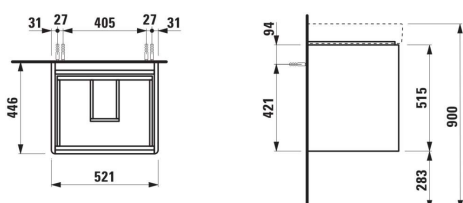

DESSINS TECHNIQUES