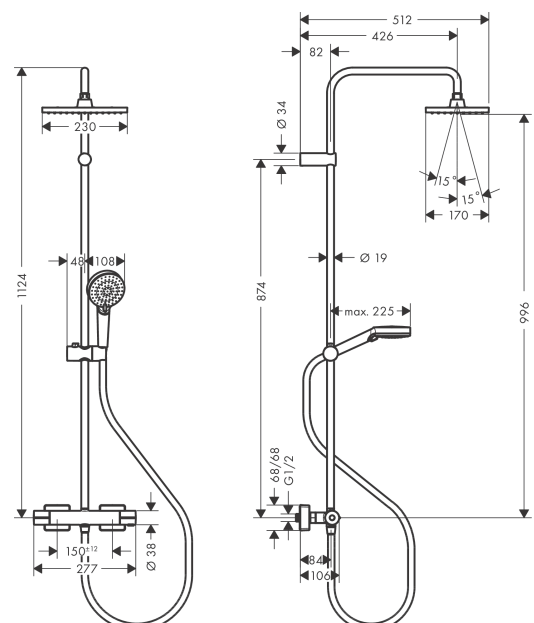

**Vernis Shape
Showerpipe 230 1jet met douchethermostaat**
Finish: **chrom** Artikelnummer: **26286000**

Beschrijving

- bestaat uit: hoofddouche, handdouche, douchethermostaat, doucheslang, schuifstuk, douchestang
- hoofddouche Vernis Shape 230 1jet
- afmeting hoofddouche: 230 x 170 mm
- straalsoort hoofddouche: Rain
- straalsoort handdouche: Rain, IntenseRain
- doorstroomhoeveelheid van handdouche bij 3 bar: 15,2 l/min
- maximale doorstroomhoeveelheid voor Showerpipe bij 3 bar: 15,2 l/min
- minimale bedrijfsdruk: 1 bar
- maximale bedrijfsdruk: 10 bar
- kogelgewricht: hoek hoofddouche verstelbaar
- in hoogte verstelbaar schuifstuk met vergrendelend push-schuifstuk
- lengte douchearm hoofddouche: 426 mm
- thermostaat Vernis
- veiligheidsblokkering bij 40°C
- SafetyFunctie: maximale warmwatertemperatuur vooraf instelbaar
- functies bediend met draaigreep
- hartafstand: 150 ± 12 mm
- intrinsiek veilig tegen terugstroming
- diameter glijstang: 19 mm
- 2 functies
- Kiwa K11292_Thermostatic Mixers EN1111

Artikeldetails

Vrijblijvende advies
verkoopprijs excl. BTW 435,30 €

Vrijblijvende advies
verkoopprijs incl. BTW 526,71 €

Technologie

Productfoto

Maattekening

Vernis Shape
Showerpipe 230 1jet met douchethermostaat
 Finish: **chrom** Artikelnummer: **26286000**

Doorstroomdiagram

Vernis Shape
 Showerpipe 230 1jet met douchethermostaat
 Finish: chrom Artikelnummer: 26286000

Explosietekening

Bouwjaar: >04/21

Vernis Shape
Showerpipen 230 1jet met douchethermostaat
 Finish: **chrom** Artikelnummer: **26286000**