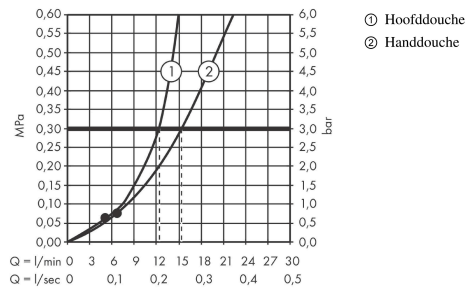

Vernis Shape
Showerpipe 230 1jet met douchethermostaat
Finish: **chrom**   Artikelnummer: **26286000**

Doorstroomdiagram