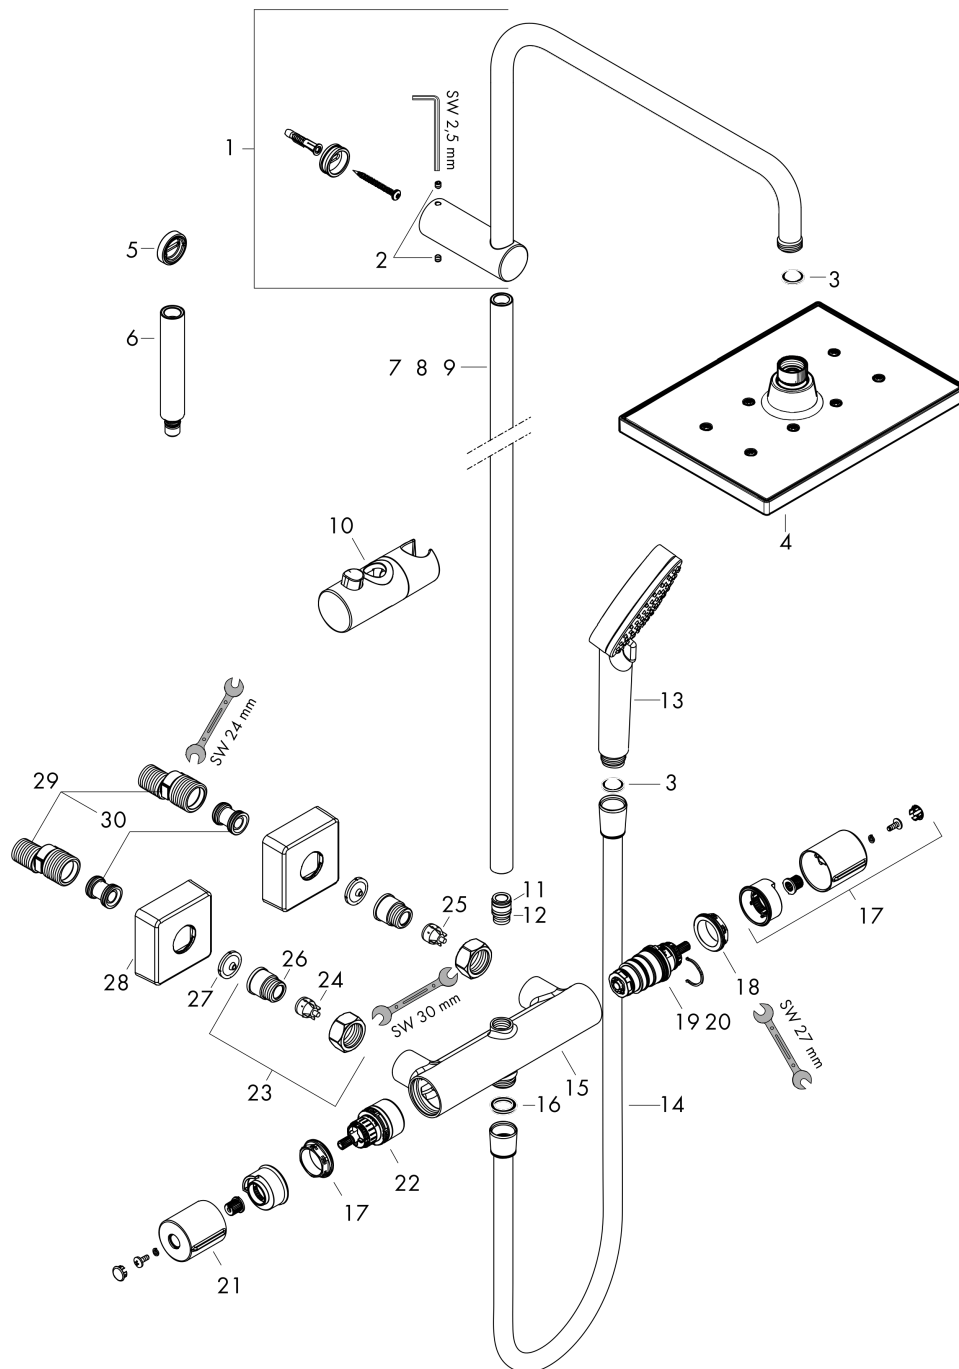

**Vernis Shape
Showerpipe 230 1jet met douchethermostaat**
Finish: **chrom** Artikelnummer: **26286000**

Beschrijving

- bestaat uit: hoofddouche, handdouche, douchethermostaat, doucheslang, schuifstuk, douchestang
- hoofddouche Vernis Shape 230 1jet
- afmeting hoofddouche: 230 x 170 mm
- straalsoort hoofddouche: Rain
- straalsoort handdouche: Rain, IntenseRain
- doorstroomhoeveelheid van handdouche bij 3 bar: 15,2 l/min
- maximale doorstroomhoeveelheid voor Showerpipe bij 3 bar: 15,2 l/min
- minimale bedrijfsdruk: 1 bar
- maximale bedrijfsdruk: 10 bar
- kogelgewricht: hoek hoofddouche verstelbaar
- in hoogte verstelbaar schuifstuk met vergrendelend push-schuifstuk
- lengte douchearm hoofddouche: 426 mm
- thermostaat Vernis
- veiligheidsblokkering bij 40°C
- SafetyFunctie: maximale warmwatertemperatuur vooraf instelbaar
- functies bediend met draaigreep
- hartafstand: 150 ± 12 mm
- intrinsiek veilig tegen terugstroming
- diameter glijstang: 19 mm
- 2 functies
- Kiwa K11292_Thermostatic Mixers EN1111

Doorstroomdiagram

Vernis Shape
 Showerpipe 230 1jet met douchethermostaat
 Finish: chrom Artikelnummer: 26286000

Explosietekening

Bouwjaar: >04/21

Vernis Shape
Showerpipen 230 1jet met douchethermostaat
 Finish: **chrom** Artikelnummer: **26286000**