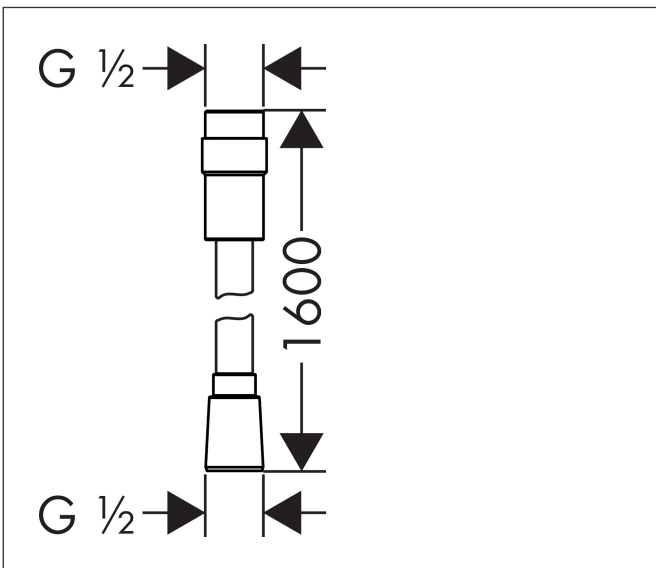

Merk	hansgrohe
Artikelnaam	<b>Isiflex</b> doucheslang 160 cm met volumeregeling
Art.nr.	28248000
Oppervlakte	chrom
Netto prijs	58,17 EUR

## Kenmerken

- hoogwaardige kunststof slang met metaaleffect en volumecontrole
- met kunststof coating, eenvoudig te reinigen
- lengte: 160 cm
- draaikoppeling voorkomt dat de slang in de knoop raakt
- anti-knikbescherming
- doorstroomhoeveelheid instelbaar tussen 6 l/min en 16 l/min
- moeren doucheslang: conische moer aan beide zijden
- aansluitdraad: G 1/2

## Maat tekeningen

## Certificaat

Merk	hansgrohe
Artikelnaam	<b>Isiflex</b> doucheslang 160 cm met volumeregeling
Art.nr.	28248000
Oppervlakte	chrom
Netto prijs	58,17 EUR

**Explosietekening voor bouwjaar: >07/17**

Merk hansgrohe  
Artikelnaam **Isiflex** doucheslang 160 cm met volumeregeling  
Art.nr. 28248000  
Oppervlakte chroom  
Netto prijs 58,17 EUR