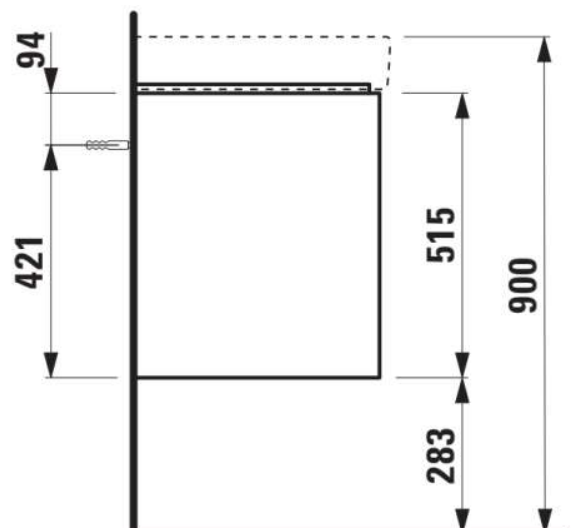

TECHNISCHE TEKENINGEN