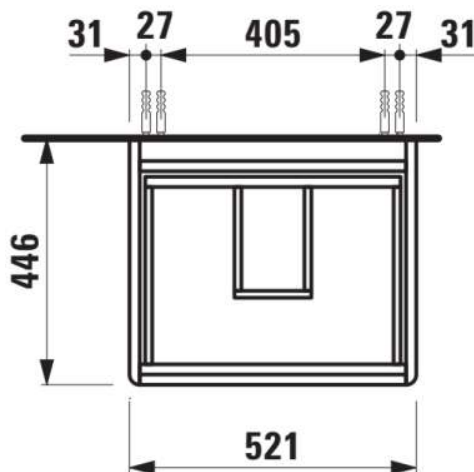

TECHNISCHE TEKENINGEN