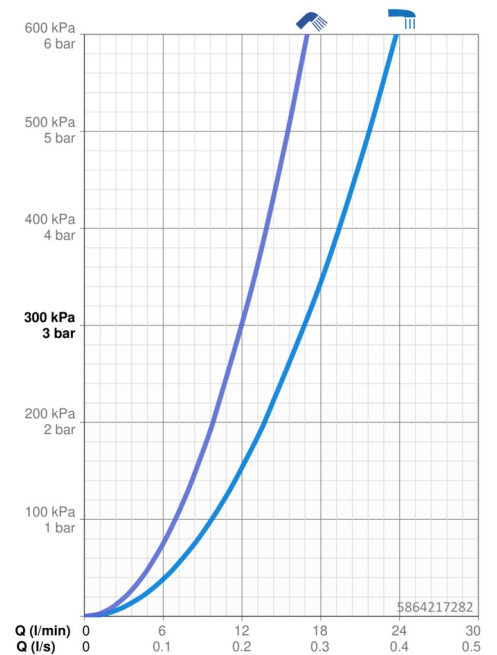

Technische gegevens

Doorstromingseigenschappen

Doorstroomhoeveelheid bij 3 bar	16.8 / 12.0 l/min
Drukverlies bij doorstroomhoeveelheid (0,2 l/s)	3 bar

Technische eigenschappen

DN-maat	DN15
Warmwatertoevoer	max. +70°C
Werkdruk	1-10 bar
Aansluitmaat	G1/2
Inbouwbreedte	CC150± 15 mm
Projection	137 mm
Terugstroom beveiliging (EN1717)	EB
Materiaal	brass

Eigenschappen elektronica

Batterij	AA 1.5 V Lithium x 4
Bluetooth version	4.x (D034445)

Voorschriften

EU-richtlijn	C E Radio Equipment Directive 2014/53/EU , Low Voltage Directive 2014/35/EU , EMC Directive 2014/30/EU , RoHS Directive 2011/65/EU
EN-norm	EN 1111 , EN 15091, ETSI EN 301 489-1 V1.9.2 , ETSI EN 300 328 v2.2.2 , EN 61000-6-1:2007 , EN 61000-6-3:2007+A1:2011+AC:2012 , EN 60335-1:2012+A11+A13+A14+A14+A2+A15:2021, Part 19.11.4
Geluidsklasse	I (ISO 3822) Oras lab.
Beschermingsklasse	IP 55

Toestemmingen en Verklaringen

UN38.3	UN38-3 Energizer L91