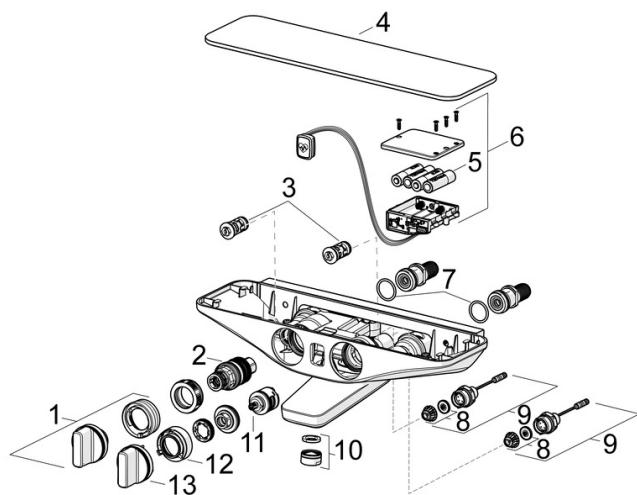

Technische gegevens

Doorstromingseigenschappen

Doorstroomhoeveelheid bij 3 bar	16.8 / 12.0 l/min
Drukverlies bij doorstroomhoeveelheid (0,2 l/s)	3 bar

Technische eigenschappen

DN-maat	DN15
Warmwatertoevoer	max. +70°C
Werkdruk	1-10 bar
Aansluitmaat	G1/2
Inbouwbreedte	CC150± 15 mm
Projection	137 mm
Terugstroom beveiliging (EN1717)	EB
Materiaal	brass

Eigenschappen elektronica

Batterij	AA 1.5 V Lithium x 4
Bluetooth version	4.x (D034445)

Voorschriften

EU-richtlijn	C E Radio Equipment Directive 2014/53/EU , Low Voltage Directive 2014/35/EU , EMC Directive 2014/30/EU , RoHS Directive 2011/65/EU
EN-norm	EN 1111 , EN 15091, ETSI EN 301 489-1 V1.9.2 , ETSI EN 300 328 v2.2.2 , EN 61000-6-1:2007 , EN 61000-6-3:2007+A1:2011+AC:2012 , EN 60335-1:2012+A11+A13+A14+A14+A2+A15:2021, Part 19.11.4
Geluidsklasse	I (ISO 3822) Oras lab.
Beschermingsklasse	IP 55

Toestemmingen en Verklaringen

UN38.3	UN38-3 Energizer L91
--------	-----------------------------

Reserveonderdelen

SP5864217282

	Naam	Code
01	Temperatuur hendel Chroom	59914596
02	Thermostaat/binnenwerk, 3.4	59914114
03	Vuulfilters met terugslagklep	59913696
03	Vuulfilters met terugslagklep, (9/2018-)	59914727
04	Afdekplaat Wit	1000528V
05	Batterij, 1.5 V AA Lithium	59914136
06	Controle eenheid, 6 V /Wellfit/Bluetooth	59914630
07	O-ring, 25.07x2.62	59911479
08	Membraam voor ventiel	1006500V
08	Membraamhouder Stopgezet	59914090
09	Magneetventiel, 6 V	59914091
10	Mousseur, M24x1 D Chroom	59911829
11	Omsteller	59914183
12	Doorvoerbegrenzer	59914632
13	Debiethendel Chroom	59914599
N.I.	Adapter	03990100
N.I.	Toetreding, G1/2	59911491