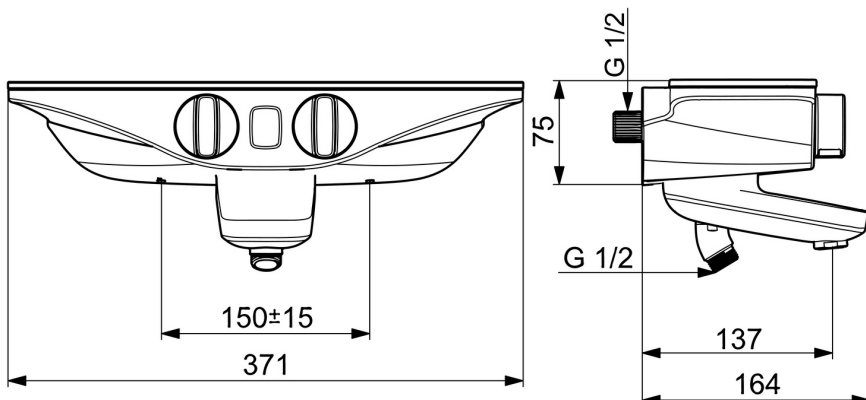

EAN: 4057304008771
static.hansa.com/5864217282

- Bad en douche
- Thermostatisch, Bluetooth, Batterij gestuurd
- Wandmontage
- Chroom/Wit
- CASCADE® mousseur
- Temperatuurgreep, Debietgreep
- Draaiknop omstelling, Geïntegreerde omstelling met debietregeling
- Veiligheidsblokkering tegen verbranden bij 38 °C, THERMO COOL. Meer veiligheid door minimaal opwarmen van de mengkraanbehuizing.
- Thermostatische temperatuurregeling
- Excentrisch kogelkoppel aansluiting
- Veiligheidsglas, Software instellingen zijn aan te passen (via bluetooth App)
- Ingebouwde beveiliging tegen terugstromen Voor gebruik in huis (conform DIN EN 1717)

Technische gegevens

Doorstromingseigenschappen

Doorstroomhoeveelheid bij 3 bar	16.8 / 12.0 l/min
Drukverlies bij doorstroomhoeveelheid (0,2 l/s)	3 bar

Technische eigenschappen

DN-maat	DN15
Warmwatertoevoer	max. +70°C
Werkdruk	1-10 bar
Aansluitmaat	G1/2
Inbouwbreedte	CC150± 15 mm
Projection	137 mm
Terugstroom beveiliging (EN1717)	EB
Materiaal	brass