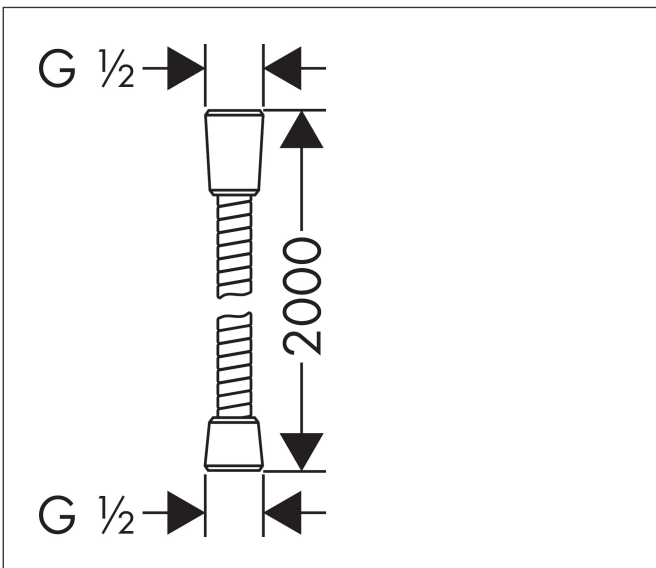

Merk	hansgrohe
Artikelnaam	Sensoflex metalen doucheslang 200 cm
Art.nr.	28134000
Oppervlakte	chrom
Netto prijs	47,20 EUR

Product foto

Kenmerken

- metalen doucheslang
- met kunststof coating, eenvoudig te reinigen
- lengte: 2,00 m
- draaikoppeling voorkomt dat de slang in de knoop raakt
- anti-knikbescherming
- moeren doucheslang: conische moer aan beide zijden
- aansluitdraad: G 1/2

Maat tekeningen

Certificaat

Merk	hansgrohe
Artikelnaam	Sensoflex metalen doucheslang 200 cm
Art.nr.	28134000
Oppervlakte	chrom
Netto prijs	47,20 EUR

Explosietekening voor bouwjaar: >09/07

Merk hansgrohe
 Artikelnaam **Sensoflex** metalen doucheslang 200 cm
 Art.nr. 28134000
 Oppervlakte chroom
 Netto prijs 47,20 EUR

Onderdelen voor bouwjaar: >09/07

Pos	Beschrijving	Art.nr.	Prijs
1	dichting	98058000	3,00