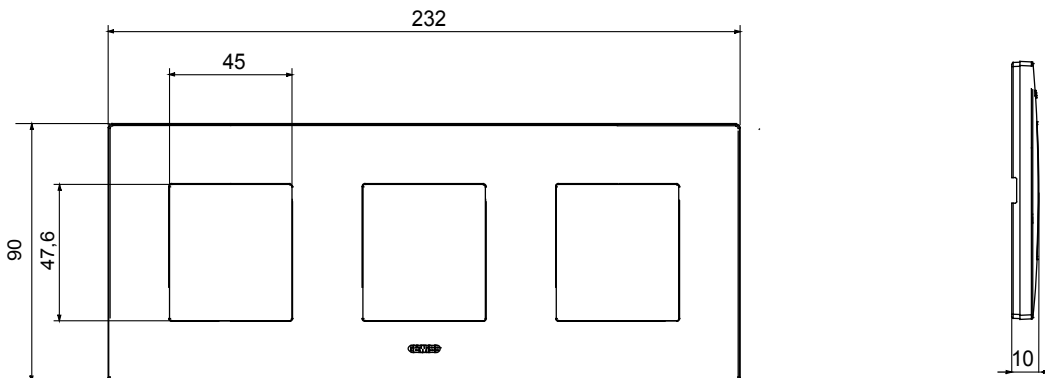

Serie van ChoruSmart huishoudelijke platen, gemaakt in een brede verscheidenheid aan vormen, kleuren, materialen en afwerkingen. Ze omvat vijf verschillende vormen (ONE, GEO, EGO, LUX, ICE en ICE Touch) voor rechthoekige dozen met een capaciteit tot 12 modules en drie verschillende vormen (ONE International, GEO International en LUX International) geschikt voor ronde/vierkante dozen, zowel enkelvoudig als gecombineerd in horizontale en verticale configuraties, met een capaciteit van 2 tot 2+2+2+2 modules. Alle platen van de ChoruSmart huishoudelijke serie gebruiken dezelfde steunen, zonder de behoefte aan aanvullende adapters. De serie omvat ook blanco platen, waterdichte IP55-platen en contourplaten.

Familie	EGO International	Omschrijving	2+2+2 modules
Type	Horizontaal	Kleur	Klei
Materiaal	Technopolymeer	Afwerking	Dekkende afwerking
Voor ondersteuning codes	GW16821, GW16822, GW16823, GW16821N, GW16822N	Gloeidraadtest	650 °C
Thermodruk met kogel	70 °C	Standaard	EN 60669-1
Electrocod	0110		

### DIMENSIONAL