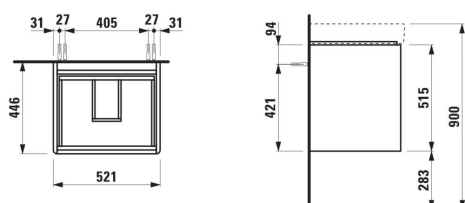

DESSINS TECHNIQUES