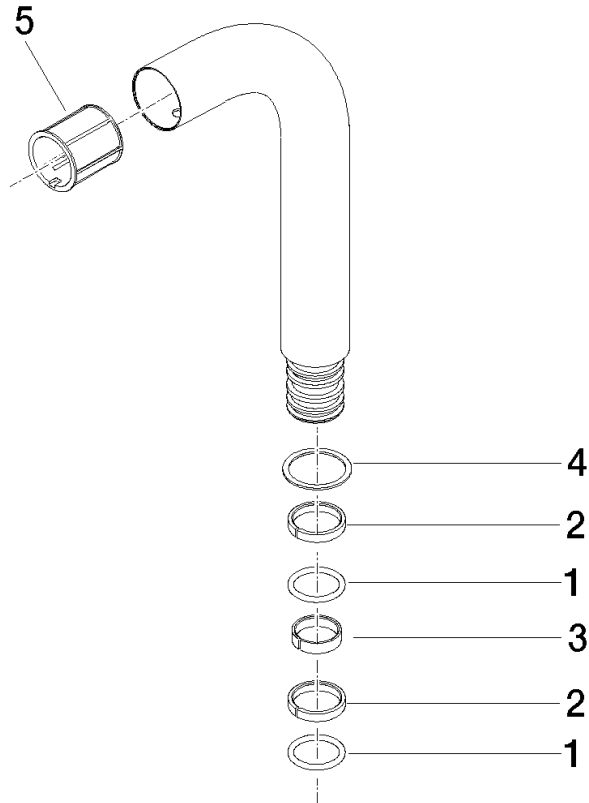

Rohr 245 x 125 x 135 mm - Dark Platinum gebürstet

90 28 22 186 00

Rohr 245 x 125 x 135 mm - Dark Platinum gebürstet

90 28 22 186 00

Rohr 245 x 125 x 135 mm - Dark Platinum gebürstet

90 28 22 186 00

Rohr 245 x 125 x 135 mm - Dark Platinum gebürstet

90 28 22 186 00

Rohr 245 x 125 x 135 mm - Dark Platinum gebürstet

90 28 22 186 00

Ersatzteilstückliste

| Nr. | Artikelnummer | Benennung | Verbaumenge | Lieferzeit |
|-----|-----------------|--------------------------------|-------------|------------|
| | 09 14 10 100 90 | O-Ring EPDM 70 20,0 x 2,5 mm - | 7 | 2 |