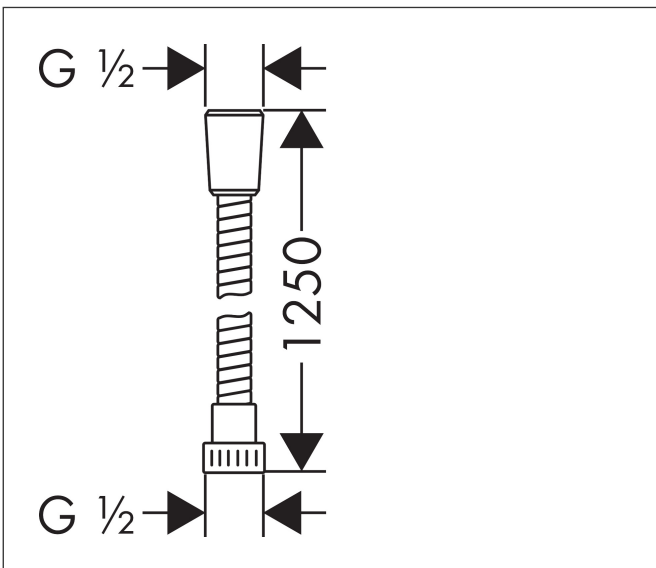

Merk	hansgrohe
Artikelnaam	Metaflex doucheslang 125 cm
Art.nr.	28262000
Oppervlakte	chrom
Netto prijs	16,42 EUR

Product foto

Kenmerken

- kunststof doucheslang met spiraaleffect
- met kunststof coating, eenvoudig te reinigen
- lengte: 125 cm
- zonder meedraaiende wartel
- anti-knikbescherming
- moeren doucheslang: 1 x conische moer, 1 x cilindrische moer
- aansluitdraad: G $\frac{1}{2}$

Maat tekeningen

Certificaat

Merk	hansgrohe
Artikelnaam	Metaflex doucheslang 125 cm
Art.nr.	28262000
Oppervlakte	chrom
Netto prijs	16,42 EUR

Explosietekening voor bouwjaar: >05/01

Merk hansgrohe
 Artikelnaam **Metaflex** doucheslang 125 cm
 Art.nr. 28262000
 Oppervlakte chroom
 Netto prijs 16,42 EUR

Onderdelen voor bouwjaar: >05/01

Pos	Beschrijving	Art.nr.	Prijs
1	dichting	98058000	3,00