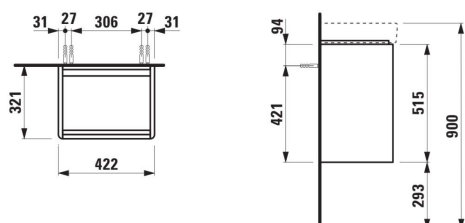

BASE 2.0

Meuble sous lavabo, 1 porte, charnière à droite, compatible avec le lavabo PRO S H815961 / PRO X 815861

DIMENSIONS

Longueur	420 mm
Largeur	320 mm
Hauteur	515 mm

COULEUR ET FINITION

 267	Chêne sauvage
---	---------------

Combinaison des portes et des tiroirs : 1

Porte

Etagères intérieures : 1

Finition des pieds : Chromé

Hauteur maximale des pieds (mm) : 293

Matériau : MDF

Matériau de l'étagère : Verre

Pieds ajustables

Poids net / kg : 11,2

Position du lavabo : Central

Structure du meuble : Portes

Système d'ouverture et de fermeture : Portes avec fermeture amortie

Type d'installation : Suspendu

Type de porte : Battante

DESSINS TECHNIQUES