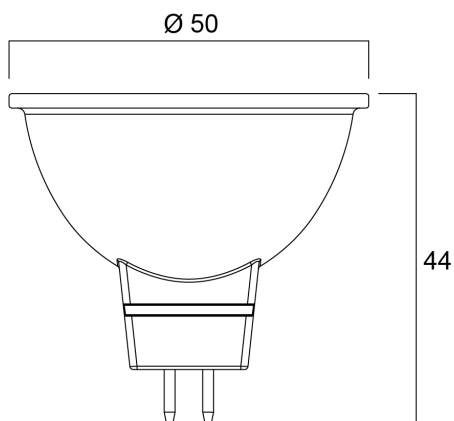

Technische gegevens

Afmetingen (mm)

Fotometrie

RefLED Superia Retro MR16 V3 480LM 840 36 SL

Artikelnummer 0031808

SYLVANIA

Algemene gegevens

Productnaam	RefLED Superia Retro MR16 V3 480LM 840 36 SL
Technologie	LED
Vermogen (nominale) (W)	4.6
Ballonvorm	Reflector
Lampvoet	GU5.3
Ballonafwerking	Fresnellens
Type armatuur (open/gesloten)	Open
Algemene toepassing	Onderwijs, Horeca, Museums en galerieën, Residentieel & Consument, Winkel
ETIM klasse	EC001959
Garantie	5 jaar

Gegevens levensduur

Gemiddelde nominale levensduur - L70 B50	25000
--	-------

Fysieke gegevens

Kleur behuizing	Transparant
IP waarde	IP20
Hoogte (mm)	44
Nominale diameter product (mm)	50
Gewicht (kg)	0.032

RefLED Superia Retro MR16 V3 480LM 840 36 SL

Artikelnummer 0031808

SYLVANIA

Verpakkingen

EAN code	5410288318080
Enkele lengte verpakking (cm)	6.1
Enkele breedte verpakking (cm)	5.1
Hoogte eenheidsverpakking (cm)	8.2
DUN14 (inner)	15410288318087
Eenheden per binnendoos	6
Binnenhoogte verpakking (cm)	19.4
Binnenbreedte verpakking (cm)	11.1
Binnenlengte verpakking (cm)	9.2
DUN14 (outer)	25410288318084
Eenheden per omdoos	60
Lengte omdoos (cm)	58.5
Breedte omdoos (cm)	20.8
Diepte omdoos (cm)	20.8