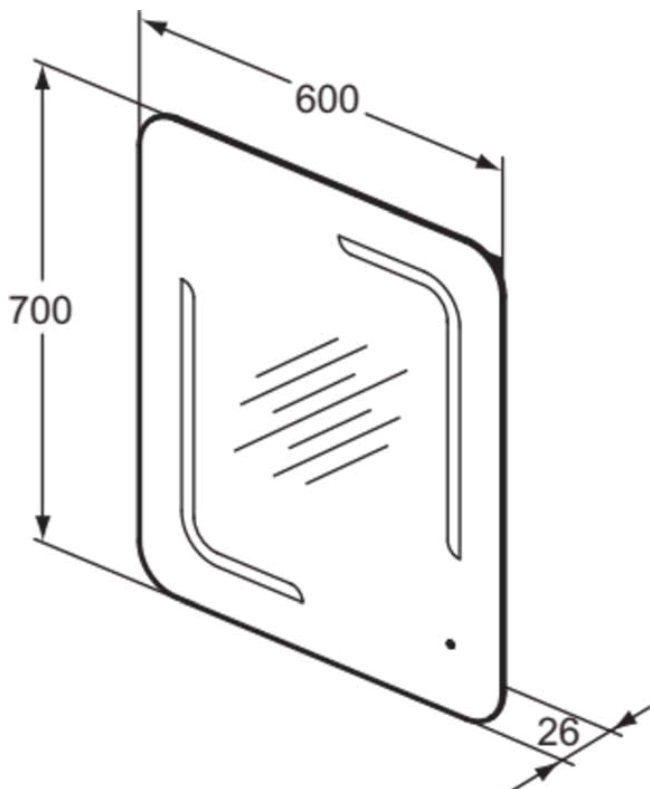

MIRROR&LIGHT

T3350BH

MIRROR&LIGHT | Spiegel met verlichting 600x26x700 mm in neutraal afwerking | Netstroom

Afbeelding & technische tekening

Algemene informatie

Productcategorie:	Spiegels
Producttype:	Spiegel met verlichting
Merk:	Unbranded
Collectie:	MIRROR&LIGHT
Colour:	BH - Neutraal
Afwerking van het oppervlak:	glanzend
Hoogte (mm):	700
Breedte (mm):	600
Lengte / sprong (mm):	26
Nettogewicht (kg):	6.12
EAN-code:	8014140447429

Kenmerken

Netstroom

Downloads

- [Declaration of Conformity](#)
- [Installation Guide](#)
- [Spare Parts List](#)

Productnormen & certificeringen

Prestatieverklaring classificatie (DoP):	230V 50Hz IP44 6000K 40W

Product specificaties

Aantal lichtbronnen:	3
Kleurcode:	BH
Kleuromschrijving:	neutraal
Kleurtemperatuur (Kelvin):	6000
Voedingsspanning (V):	230
Beschermingsklasse (IP):	IP44
Energie-efficiëntieklasse:	G
Vergrotende spiegel:	Nee
Frequentie (Hz):	50
Vervangbare lichtbronnen:	Nee
Materiaal:	Glas
Materiaal frame:	Thermoplastisch
PVD technologie:	Nee
Positie van de sfeerverlichting:	Onderzijde
Positie van de verlichting:	Voorkant
Lampvermogen (W):	40
Omkeerbaar:	Nee
Afwerking van het oppervlak:	glanzend
Type lamp:	LED