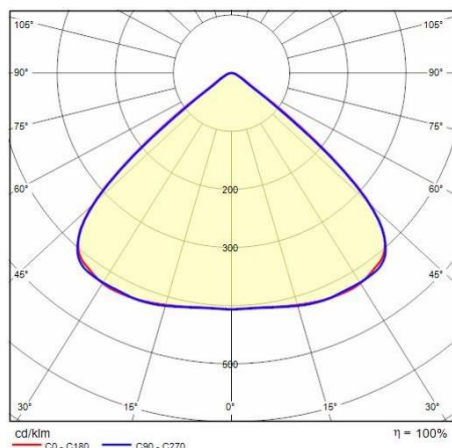

Fotometrische gegevens