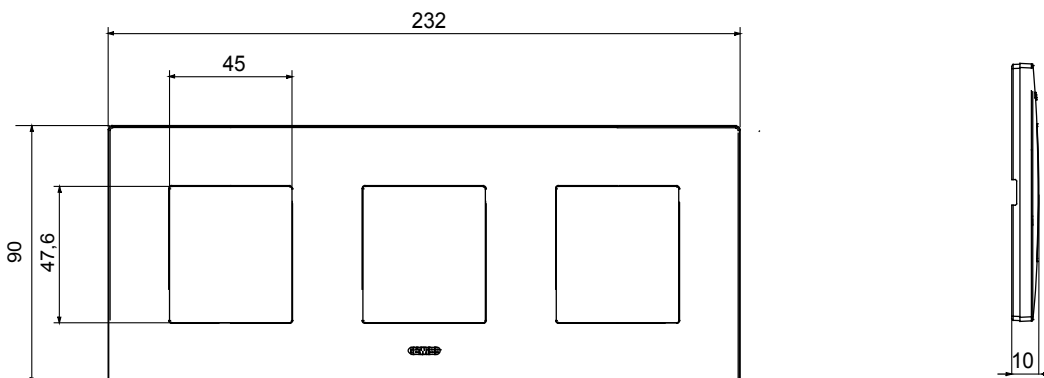

Serie van ChoruSmart huishoudelijke platen, gemaakt in een brede verscheidenheid aan vormen, kleuren, materialen en afwerkingen. Ze omvat vijf verschillende vormen (ONE, GEO, EGO, LUX, ICE en ICE Touch) voor rechthoekige dozen met een capaciteit tot 12 modules en drie verschillende vormen (ONE International, GEO International en LUX International) geschikt voor ronde/vierkante dozen, zowel enkelvoudig als gecombineerd in horizontale en verticale configuraties, met een capaciteit van 2 tot 2+2+2+2 modules. Alle platen van de ChoruSmart huishoudelijke serie gebruiken dezelfde steunen, zonder de behoefte aan aanvullende adapters. De serie omvat ook blanco platen, waterdichte IP55-platen en contourplaten.

Familie	EGO International	Omschrijving	2+2+2 modules
Type	Horizontaal	Kleur	Satijn zwart
Materiaal	Technopolymeer	Afwerking	Dekkende afwerking
Voor ondersteuning codes	GW16821, GW16822, GW16823, GW16821N, GW16822N	Gloedraadtest	650 °C
Thermodruk met kogel	70 °C	Standaard	EN 60669-1
Electrocod	0110		

### DIMENSIONAL