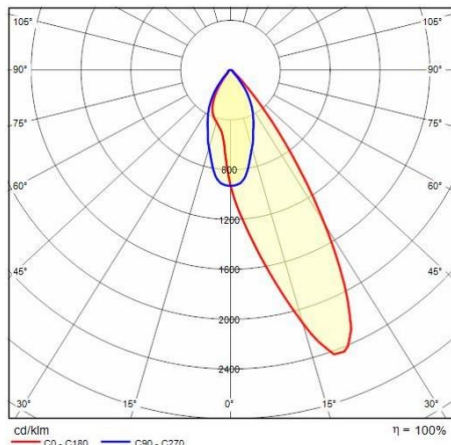

Fotometrische gegevens