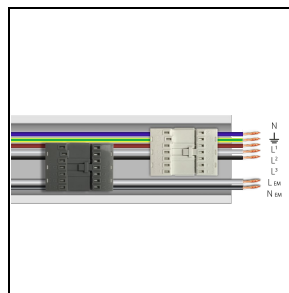

Fotometrische gegevens

Verplichte accessoires

RAIL-A TRY 7P EM

**310562**

RAIL-A TRY 7P EM - L 1435 mm
(inclusief 2 beugels en eindkappen)

WH-RAL9003 / Wit RAL9003

RAIL-M TRY 7P EM

**310563**

RAIL-M TRY 7P EM - L 1435 mm
(inclusief 2 beugels)

WH-RAL9003 / Wit RAL9003

**310564**

RAIL-M TRY 7P EM - L 2870 mm
(inclusief 4 beugels)

WH-RAL9003 / Wit RAL9003

**310565**

RAIL-M TRY 7P EM - L 4305 mm
(inclusief 6 beugels)