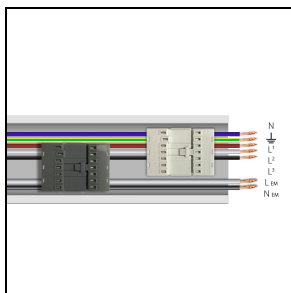

Fotometrische gegevens

Verplichte accessoires

RAIL-A TRY 7P EM

**310562**

RAIL-A TRY 7P EM - L 1435 mm
(inclusief 2 beugels en eindkappen)

WH-RAL9003 / Wit RAL9003

RAIL-M TRY 7P EM

**310563**

RAIL-M TRY 7P EM - L 1435 mm
(inclusief 2 beugels)

WH-RAL9003 / Wit RAL9003

**310564**

RAIL-M TRY 7P EM - L 2870 mm
(inclusief 4 beugels)

WH-RAL9003 / Wit RAL9003

**310565**

RAIL-M TRY 7P EM - L 4305 mm
(inclusief 6 beugels)