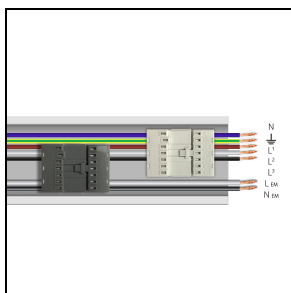

Fotometrische gegevens

Verplichte accessoires

RAIL-A TRY 7P EM

**310562**

RAIL-A TRY 7P EM - L 1435 mm
(inclusief 2 beugels en eindkappen)

WH-RAL9003 / Wit RAL9003

RAIL-M TRY 7P EM

**310563**

RAIL-M TRY 7P EM - L 1435 mm
(inclusief 2 beugels)

WH-RAL9003 / Wit RAL9003

**310564**

RAIL-M TRY 7P EM - L 2870 mm
(inclusief 4 beugels)

WH-RAL9003 / Wit RAL9003

**310565**

RAIL-M TRY 7P EM - L 4305 mm
(inclusief 6 beugels)