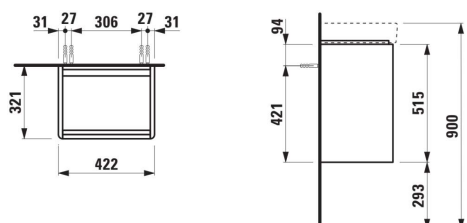

TECHNISCHE TEKENINGEN