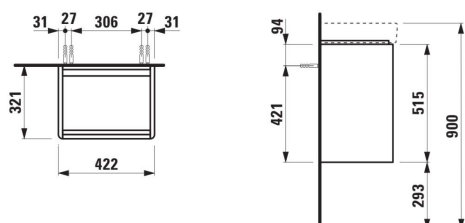

BASE 2.0

Meuble sous lavabo, 1 porte, charnière à droite, compatible avec le lavabo PRO S H815961 / PRO X 815861

DIMENSIONS

Longueur	420 mm
Largeur	320 mm
Hauteur	515 mm

COULEUR ET FINITION

	261 Blanc brillant
---	--------------------

Combinaison des portes et des tiroirs : 1

Porte

Etagères intérieures : 1

Finition des pieds : Chromé

Hauteur maximale des pieds (mm) : 293

Matériau : MDF

Matériau de l'étagère : Verre

Pieds ajustables

Poids net / kg : 11,2

Position du lavabo : Central

Structure du meuble : Portes

Système d'ouverture et de fermeture : Portes avec fermeture amortie

Type d'installation : Suspendu

Type de porte : Battante

DESSINS TECHNIQUES