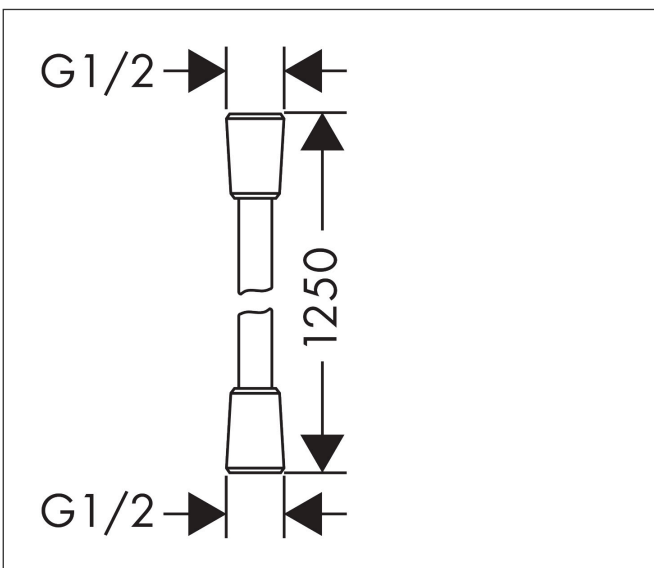

Merk hansgrohe
Artikelnaam **Isiflex** doucheslang 125 cm
Art.nr. 28272140
Oppervlakte Brushed Bronze
Netto prijs 45,30 EUR

Product foto

Kenmerken

- hoogwaardige doucheslang
- met kunststof coating, eenvoudig te reinigen
- lengte: 125 cm
- draaikoppeling voorkomt dat de slang in de knoop raakt
- anti-knikbescherming
- moeren doucheslang: conische moer aan beide zijden
- aansluitdraad: G $\frac{1}{2}$

Maat tekeningen

Certificaat

Merk	hansgrohe
Artikelnaam	Isiflex doucheslang 125 cm
Art.nr.	28272140
Oppervlakte	Brushed Bronze
Netto prijs	45,30 EUR

Explosietekening voor bouwjaar: >11/16

Merk hansgrohe
Artikelnaam **Isiflex** doucheslang 125 cm
Art.nr. 28272140
Oppervlakte Brushed Bronze
Netto prijs 45,30 EUR

Onderdelen voor bouwjaar: >11/16

Pos	Beschrijving	Art.nr.	Prijs
1	dichting	98058000	3,00