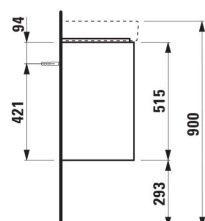

### AFMETINGEN

Lengte	420 mm
Breedte	320 mm
Hoogte	515 mm

### KLEUR EN AFWERKING

	260 Wit mat
---	-------------

Afwerking van de voeten : Chroom

Deuren en laden combinatie : 1 deur

Interne planken : 1

Materiaal : MDF

Maximale hoogte poten : 293

Netto gewicht / kg : 11,2

Positie wastafel : Centraal

Schappen materiaal : Glas

Structuur meubelen : Deuren

Systeem voor sluiten en openen : Softclose  
 deuren

Type deur : Van scharnieren voorzien

Type installatie : Wandhangend

Verstelbare poten

## TECHNISCHE TEKENINGEN