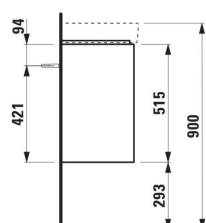

BASE 2.0

Meuble sous lavabo, 1 porte, charnière à droite, compatible avec le lavabo PRO S H815961 / PRO X 815861

DIMENSIONS

Longueur	420 mm
Largeur	320 mm
Hauteur	515 mm

COULEUR ET FINITION

	260 Blanc mat
---	---------------

Combinaison des portes et des tiroirs : 1

Porte

Etagères intérieures : 1

Finition des pieds : Chromé

Hauteur maximale des pieds (mm) : 293

Matériau : MDF

Matériau de l'étagère : Verre

Pieds ajustables

Poids net / kg : 11,2

Position du lavabo : Central

Structure du meuble : Portes

Système d'ouverture et de fermeture : Portes avec fermeture amortie

Type d'installation : Suspendu

Type de porte : Battante

DESSINS TECHNIQUES