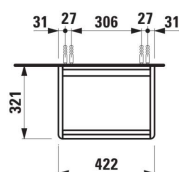

BASE 2.0

Meuble sous lavabo, 1 porte, charnière à droite, compatible avec le lavabo PRO S H815961 / PRO X 815861

DIMENSIONS

Longueur	420 mm
Largeur	320 mm
Hauteur	515 mm

COULEUR ET FINITION

	260 Blanc mat
---	---------------

Combinaison des portes et des tiroirs : 1

Porte

Etagères intérieures : 1

Finition des pieds : Chromé

Hauteur maximale des pieds (mm) : 293

Matériau : MDF

Matériau de l'étagère : Verre

Pieds ajustables

Poids net / kg : 11,2

Position du lavabo : Central

Structure du meuble : Portes

Système d'ouverture et de fermeture : Portes avec fermeture amortie

Type d'installation : Suspendu

Type de porte : Battante

DESSINS TECHNIQUES