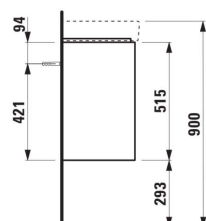

TECHNISCHE TEKENINGEN