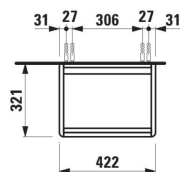

TECHNISCHE TEKENINGEN