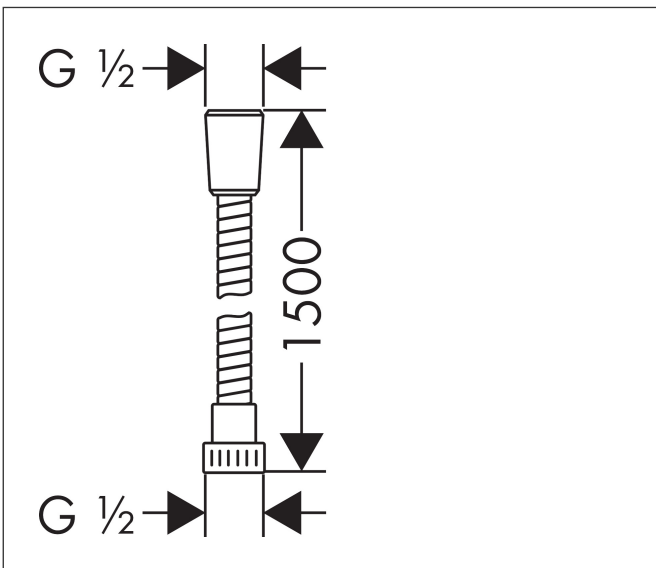

Maat tekeningen