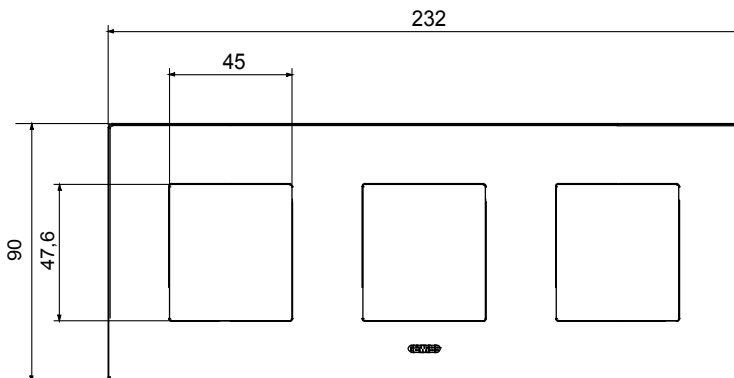

Serie van ChoruSmart huishoudelijke platen, gemaakt in een brede verscheidenheid aan vormen, kleuren, materialen en afwerkingen. Ze omvat vijf verschillende vormen (ONE, GEO, EGO, LUX, ICE en ICE Touch) voor rechthoekige dozen met een capaciteit tot 12 modules en drie verschillende vormen (ONE International, GEO International en LUX International) geschikt voor ronde/vierkante dozen, zowel enkelvoudig als gecombineerd in horizontale en verticale configuraties, met een capaciteit van 2 tot 2+2+2+2 modules. Alle platen van de ChoruSmart huishoudelijke serie gebruiken dezelfde steunen, zonder de behoefte aan aanvullende adapters. De serie omvat ook blanco platen, waterdichte IP55-platen en contourplaten.

Familie	EGO International	Omschrijving	2+2+2 modules
Type	Horizontaal	Kleur	Donkerzand
Materiaal	Technopolymeer	Afwerking	Dekkende afwerking
Voor ondersteuning codes	GW16821, GW16822, GW16823, GW16821N, GW16822N	Gloeidraadtest	650 °C
Thermodruk met kogel	70 °C	Standaard	EN 60669-1
Electrocod	0110		

DIMENSIONAL

TECHNICAL SYMBOLOGY

STANDARDS/APPROVALS